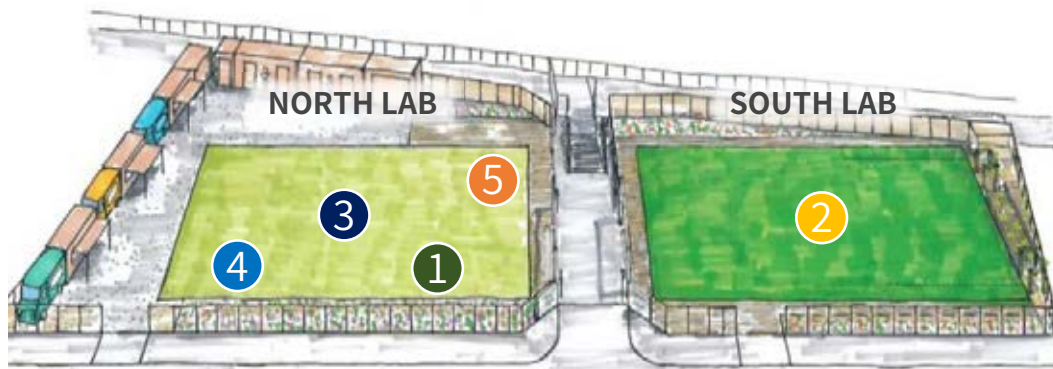

フードキッチンカー

LUNCH STAND

[Time 11:30-17:00 Map ⑤]

AIカメラ実証中/
ご自身のスマホからリアルタイムに
混雑状況をチェックできます！

開催時間 | 10:00 ~ 20:00 (プログラムにより異なります)

住所 | 大阪市北区中津5丁目2番1号および1番4号

※ 「遠隔コミュニケーション型ロボット実証」および「電動キックボード実証」につきましては
時間帯によって関係者を優先する場合がありますのでご了承のほどお願いいたします。