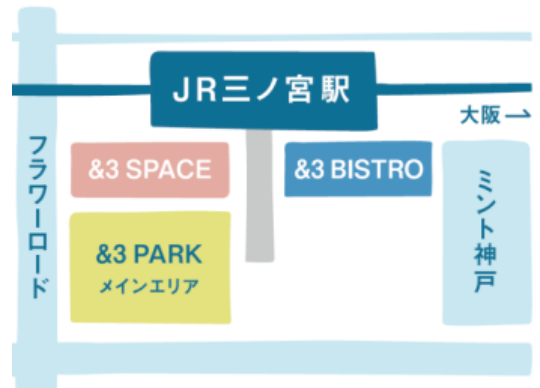

## JR三ノ宮駅南側駅前広場「&3 PARK」

アンド スリーパーク

### 駅直結型 複合パーク

JR三ノ宮駅前にぎわい創出実行委員会(神戸市、西日本旅客鉄道株式会社、株式会社神戸新聞会館、独立行政法人都市再生機構)は、JR三ノ宮駅南側のにぎわいを創出するため、有限責任事業組合Newna KOBE(株式会社JR西日本コミュニケーションズ、西尾レントオール株式会社、株式会社Mellow)を主催者として、「&3 PARK」をオープンいたします。

本取り組みは、駅前の空間を活用し、将来の「えきまち空間」におけるエリアマネジメントに向けた社会実験として、駅前に居心地がよく、にぎわいのある空間づくりを行うものです。

## &3 PARK=メインエリア

モビリティビジネスを体験できる常設型のパークエリアです。  
神戸で活躍するキッチンカー事業者やショップ(コンテナ  
ショップ)が集積します。モビリティビジネスの機動性を活かし、  
日々出店事業者やショップが変わるなど、季節やイベントに  
合わせて様々な「表情」を楽しんでいただけます。  
また、308㎡を誇る人工芝には、ゆったりと寛いでいただける  
様々な形状のチェアを配置し、三宮周辺の新たな賑わいと  
滞留を生み出すエリアとなります。

## &3 BISTRO=飲食エリア

JR三ノ宮駅南側の開放感のある空間を活用した  
ハレの日バー「&3 BISTRO」がオープン。黒とピンクを  
基調とした店内では、季節に応じた様々なフードと  
ドリンクを提供します。駅まで0分というロケーション  
で、帰宅前のオシャレなひと時を楽しんでいただけます。