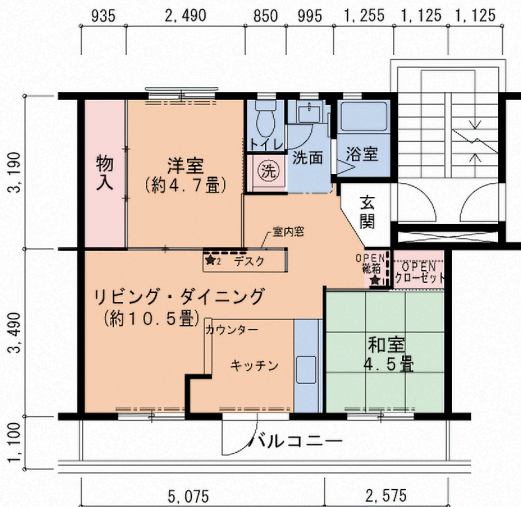

- 有孔ボード(★1)が設置されています。
- マグネットシート(★2)が設置されています。
- ユニットバスが設置されています。

※この住宅は、3DK-アを京都女子大学学生の設計により2LDKに改修した住戸です。

※間取図と実際の住宅が異なる場合があります。

団地名：洛西新林

タイプ名：2LDK-R

凡例 ☒:ハイスペース

⊗洗濯機置場