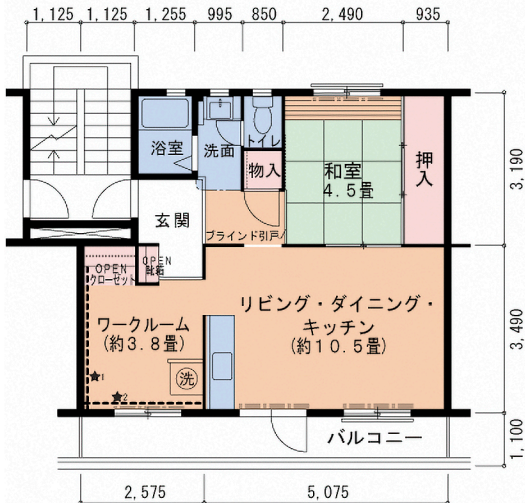

- 有孔ボード(★1)が設置されています。
- 物干しワイヤー(★2)が設置されています。
- ユニットバスが設置されています。

※この住宅は、3DK-アを京都女子大学学生の設計により2LDKに改修した住戸です。

※間取図と実際の住宅が異なる場合があります。

団地名： 洛西新林

タイプ名： 2LDK-S

凡例 ☒:パワースペース ☕:洗濯機置場