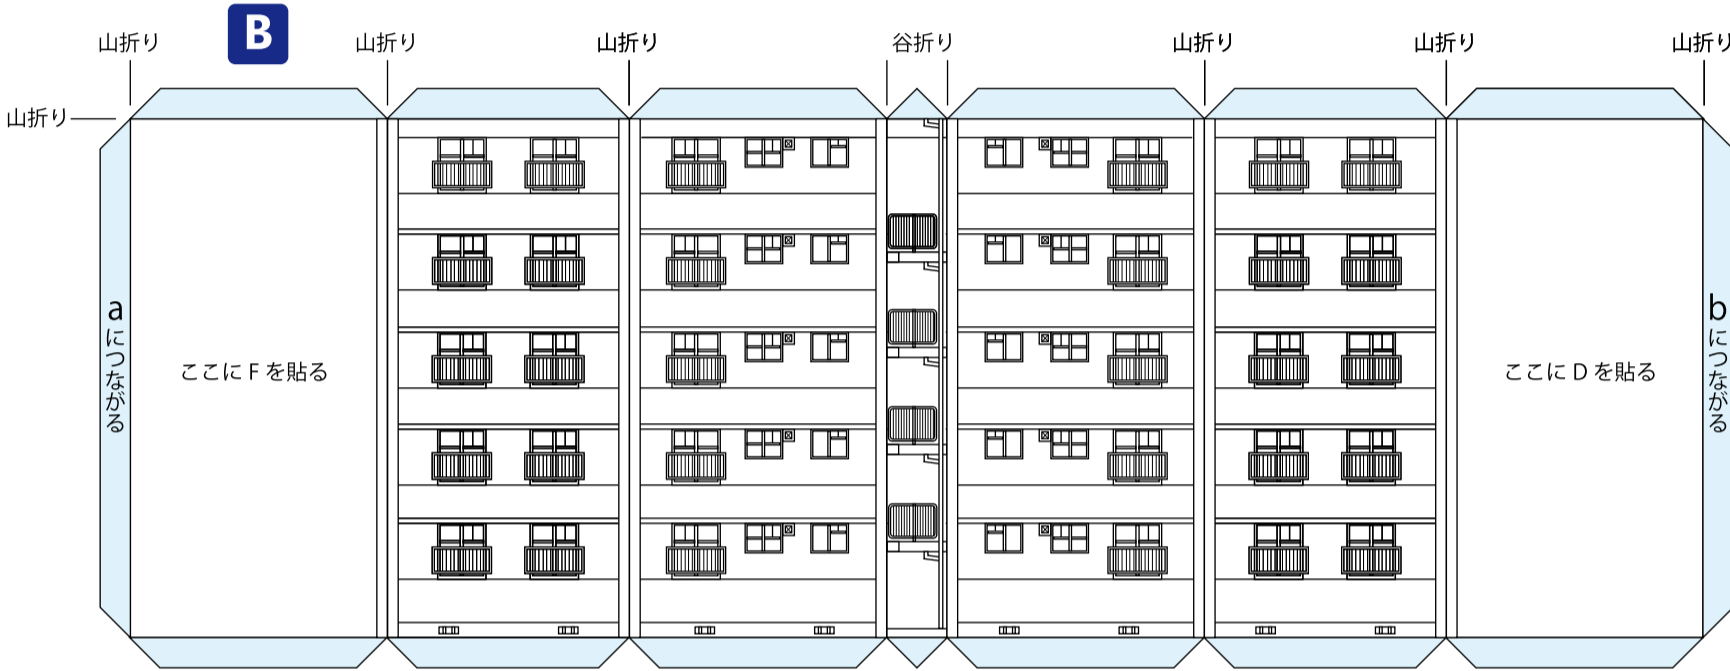

団地住棟ペーパークラフト

赤羽台団地 44号棟 スターハウス

所在地：東京都北区赤羽台
管理開始年度：昭和37年～

スターハウスは、ポイント型住棟の一種です。ポイント型住棟とは塔状の住棟で、不整形地への対応に優れ団地景観上のポイントとしても配置されました。

スターハウスは戦後日本で試みられた独特な住棟形式で三角形の階段室の周囲に各階3つの住戸が放射状に配置され、全体はY字型の平面形状になっています。

全住戸が3方向を外気に接するため居住環境が優れていました。昭和30年代を中心に建設されました。

天井面

底面