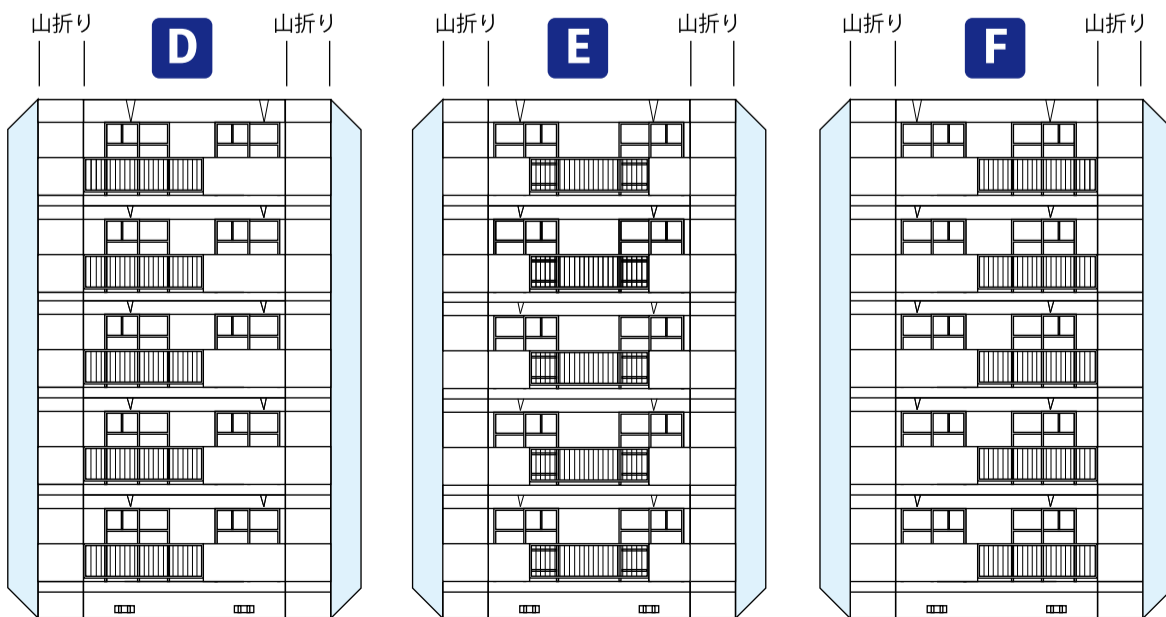

団地住棟ペーパークラフト

赤羽台団地 44号棟 スターハウス

所在地：東京都北区赤羽台
管理開始年度：昭和37年～

スターハウスは、ポイント型住棟の一種です。ポイント型住棟とは塔状の住棟で、不整形地への対応に優れ団地景観上のポイントとしても配置されました。

スターハウスは戦後日本で試みられた独特な住棟形式で三角形の階段室の周囲に各階3つの住戸が放射状に配置され、全体はY字型の平面形状になっています。

全住戸が3方向を外気に接するため居住環境が優れていました。昭和30年代を中心に建設されました。

天井面

底面