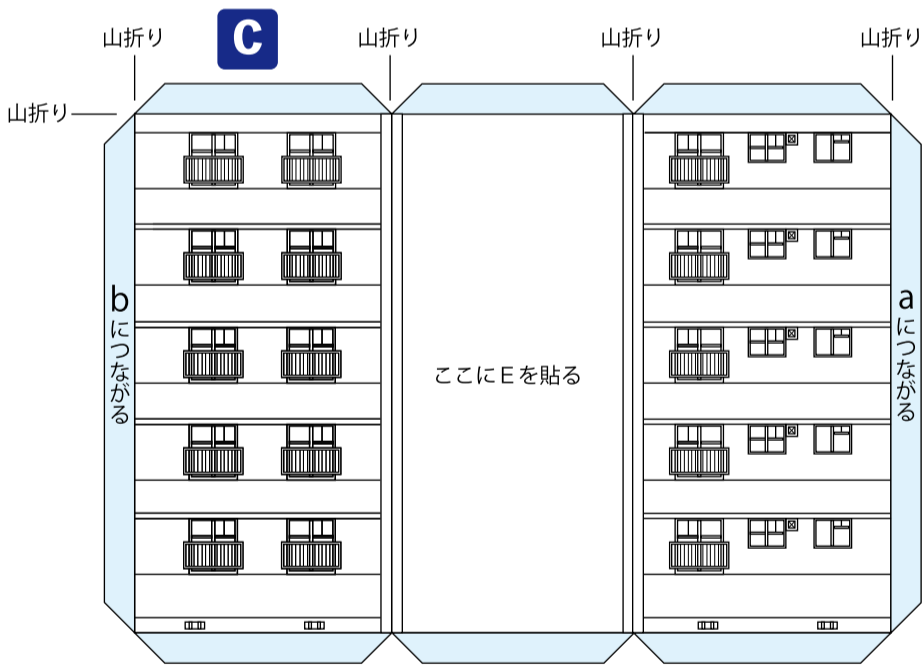

団地住棟ペーパークラフト

赤羽台団地 44号棟 スターハウス

所在地：東京都北区赤羽台
管理開始年度：昭和37年～

スターハウスは、ポイント型住棟の一種です。ポイント型住棟とは塔状の住棟で、不整形地への対応に優れ団地景観上のポイントとしても配置されました。

スターハウスは戦後日本で試みられた独特な住棟形式で三角形の階段室の周囲に各階3つの住戸が放射状に配置され、全体はY字型の平面形状になっています。

全住戸が3方向を外気に接するため居住環境が優れていました。昭和30年代を中心に建設されました。

天井面

底面