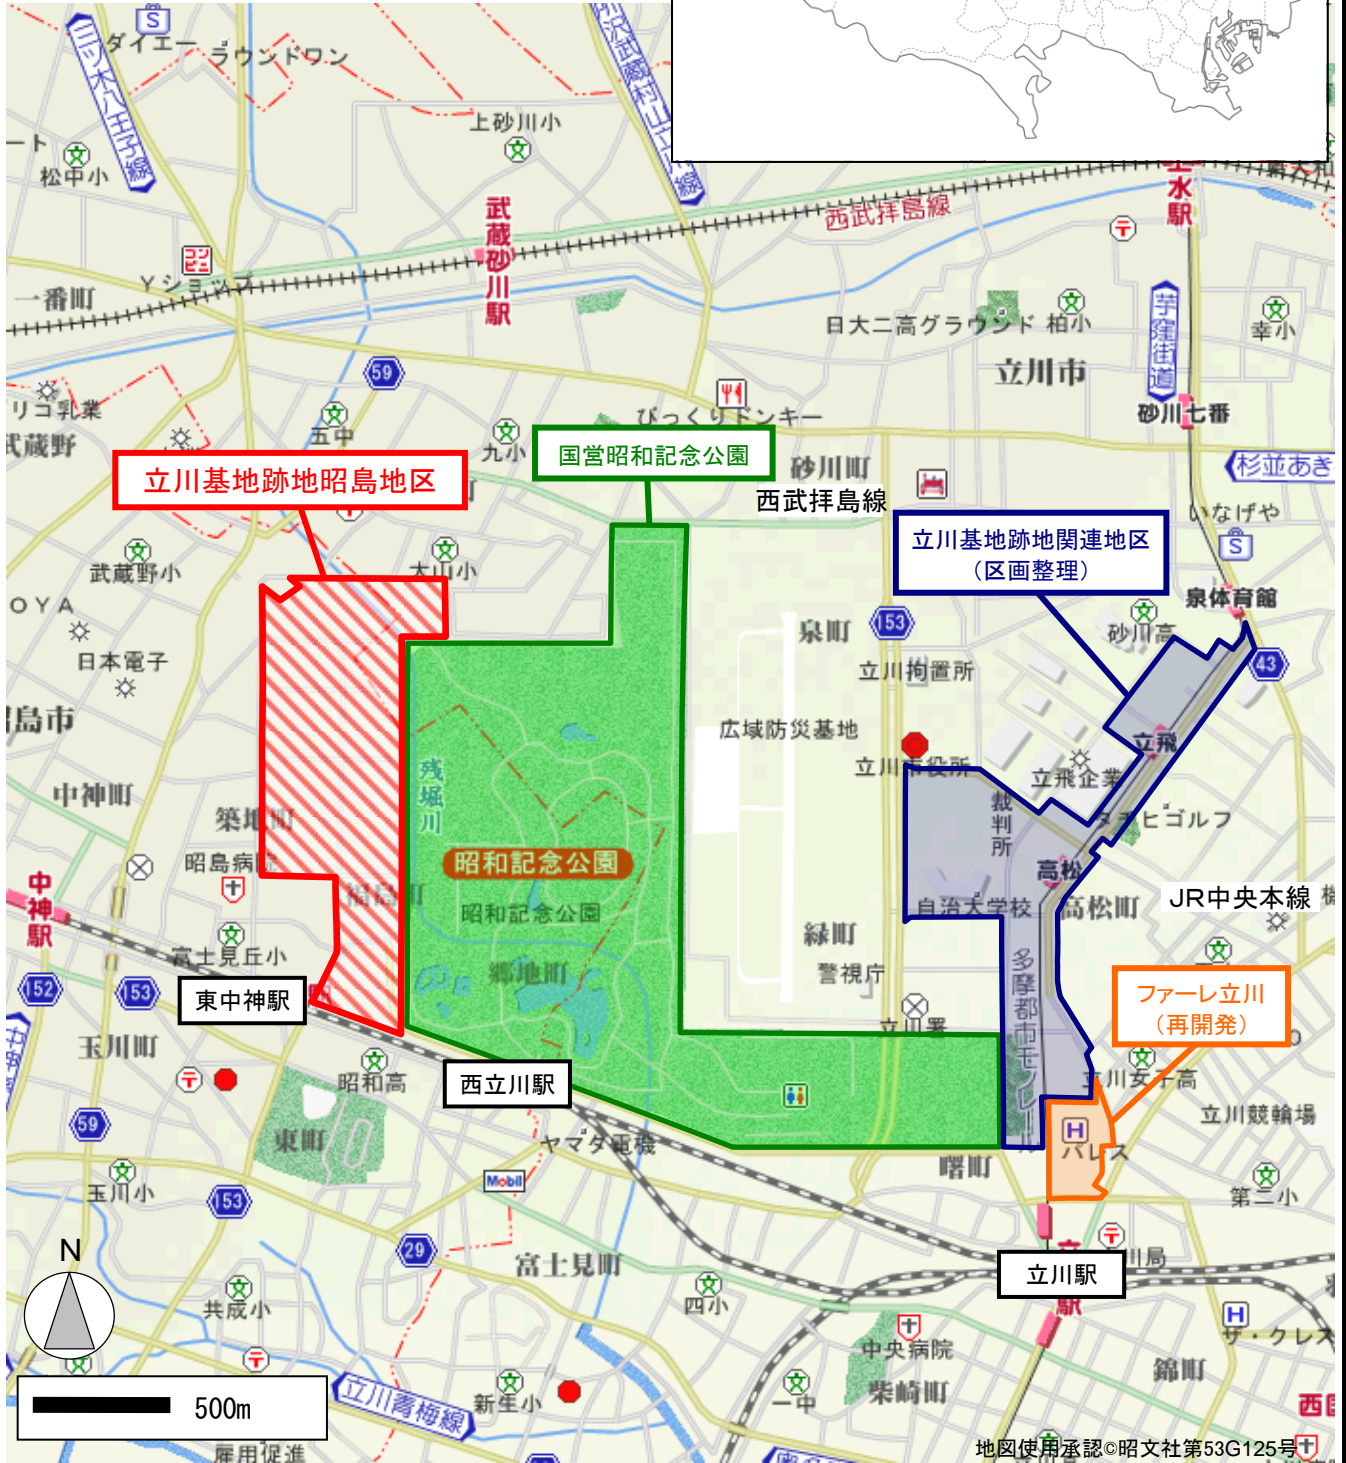

位置図

地区名

立川基地跡地昭島地区

地図使用承認©昭文社第53G125号

- 新宿から西方約30km
- JR青梅線東中神駅から徒歩約1分
- 所要時間: 新宿駅より約40分(新宿駅 → 立川駅 → 東中神駅)
- JR中央線 JR青梅線