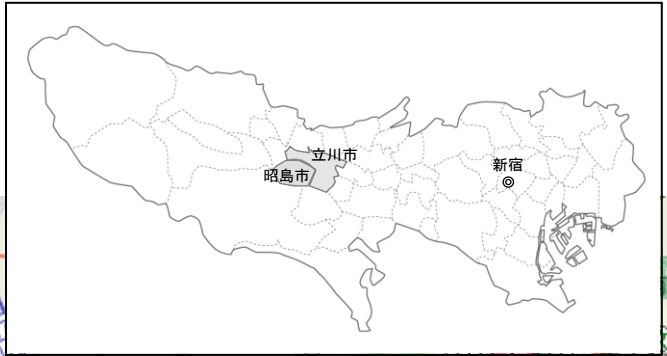

位置図

地区名

立川基地跡地昭島地区

地図使用承認©昭文社第53G125号

- 新宿から西方約30km
- JR青梅線東中神駅から徒歩約1分
- 所要時間: 新宿駅より約40分(新宿駅 → 立川駅 → 東中神駅)
- JR中央線 JR青梅線