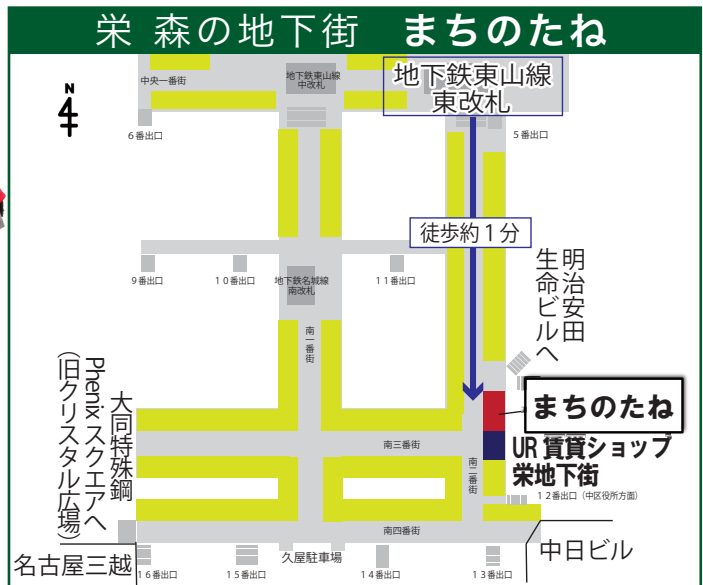

移住定住PR

2/4(日)は
「いなっぴー」と「ウルドくん」が
遊びに来るよ！

【開催スケジュール】

※日によって開催時間が異なります。ご注意ください。

開催日	時間	10時	12時	13時	15時	19時	開催日	時間	10時	11時	12時	13時	15時	17時
1月29日(月)				展示 販売			2月4日(日)		展示 販売					
1月30日(火) ～2月3日(土)	展示 販売							キャラクター 登場時間						