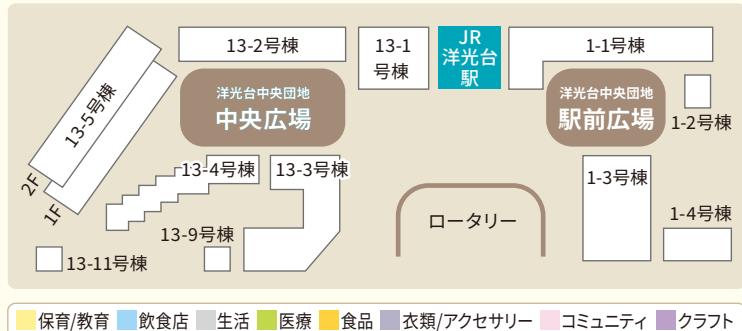

### サンモール洋光台商店街の脱炭素の取り組み

商店街に空き缶を持って行こう!

アルミ缶を30缶以上、商店街にお持ちいただくと毎年恒例のサンモール洋光台歳末福引き 補助券1枚と交換します。(2枚で1回抽引可)

アルミ缶受取場所  
洋光台ハンバーガーPasstime  
TEL.045-367-8081  
受付時間: 9:00~18:00(火曜日除く)  
臨時休業の場合もあります。  
●空き缶は飲み残しのないものをお持ちください。(軽くゆすいでください) ●空き缶はつぶさなくても、つぶしても大丈夫です。 ●ステール缶(缶詰・コーヒー缶など)は受けできません。 ●レジ袋等に入れてお持ちください。

### 結café クラフトマーケット 11/25(土)10:00~15:00

11組の作家さんが登場します!

主催: 結café  
お問合せ: 045-353-9865  
(平日9:30~17:00 / 土曜9:30~15:00)

## 洋光台中央団地 店舗案内

神奈川県横浜市磯子区洋光台4-1・洋光台3-13  
※掲載内容は2023年11月時点の情報です。※営業時間等、詳細情報等は各店にお問合せください。

1-1号棟		1-3号棟	
工務店 相馬工務店	天然酵母 横浜むぎや	ケーキ La colline factory	化粧品 マヤ化粧品店
飲食業(洋食) 洋食いちのせ	洋菓子・喫茶 ドトールコーヒーショップ	美容室 ビューティーサロンタナカ	
1-2号棟		1-4号棟	
美容室 ビューティーサロンタナカ		東急ストア洋光台店	100円ショップ ザ・ダイソー
		クリーニング ウエノクリーニング	ボディメンテカラダファクトリー
		歯科 井上歯科	内科 H.E.Cサイエンスクリニック