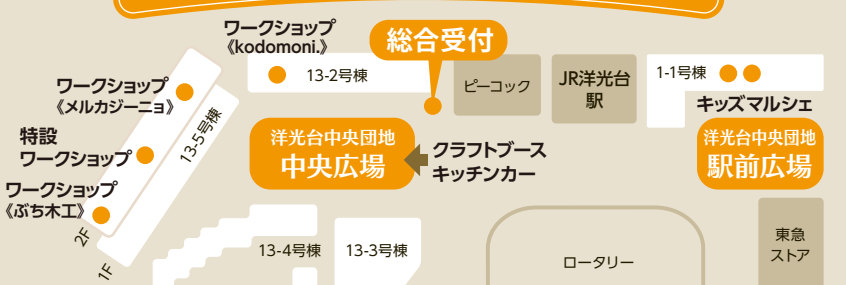

## キッズマルシェ 駅前広場 1-1号棟

地元の子供たちが出展!子供たちの手作り作品を、子供たちが展示販売します。お楽しみに♪

## 特設ワークショップ 13-5号棟2F

## キッチンカー 中央広場

軽食、デザート、ドリンクなどなど、美味しいものいろいろ!

JR洋光台駅を挟んで2つの広場で開催します!

※掲載画像はイメージを含みます。

※イベントは都合により内容変更または予告なく中止となる場合がございますので予めご了承ください。

洋光台中央のお店やイベント情報などをご覧いただけます。是非ご登録ください!

主催: (株)新都市ライフホールディングス (お問合わせ) TEL.03-5323-2515 (平日 10:00 ~ 17:00)