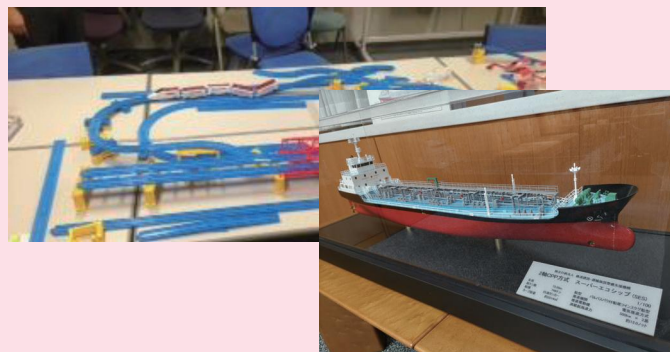

鉄道・船の模型展示

プラレールや大型船（スーパーエコシップ）の模型を展示
します。

芝生で食を楽しもう！ 各日多彩なキッチンカーが並び、会場を盛り上げます！

21日
(土)

22日
(日)

※メニューは一部のみ掲載、変更になる場合があります。