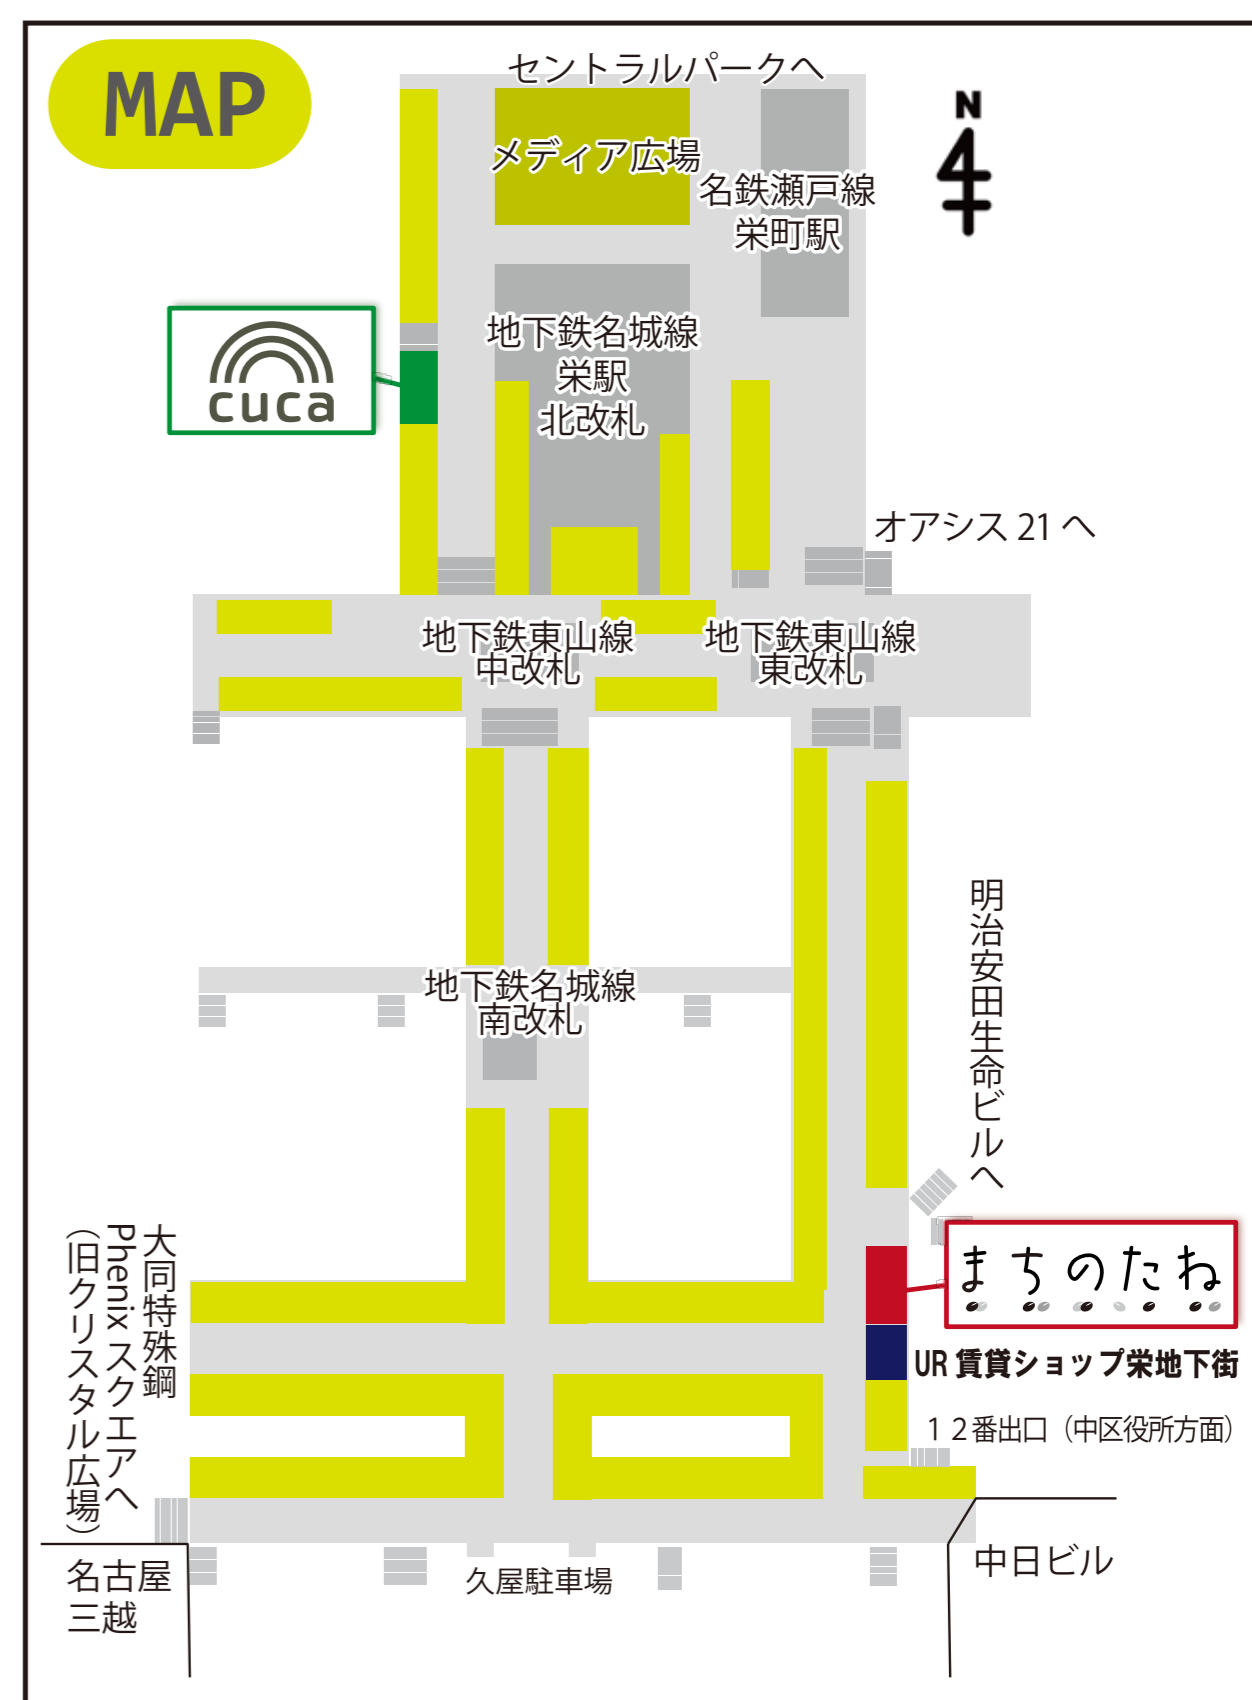

● 岩手・宮城・福島県内観光情報等のご紹介 (各自治体提供のポスター・パンフレット展示)

● URの東北震災復興支援の取り組みの紹介

【開催スケジュール】

開催日	時間	10時	12時	19時
3月12日(火)			展示 販売	
3月13日(水) ~ 3月16日(土)	展示 販売			

開催日	時間	10時	12時	16時	19時
3月17日(日)	展示 販売				

展示・販売

※記載されているイベント内容・時間等は予告なく変更する場合があります。
※日によって開催時間が異なります。ご注意ください。

街に、ルネッサンス