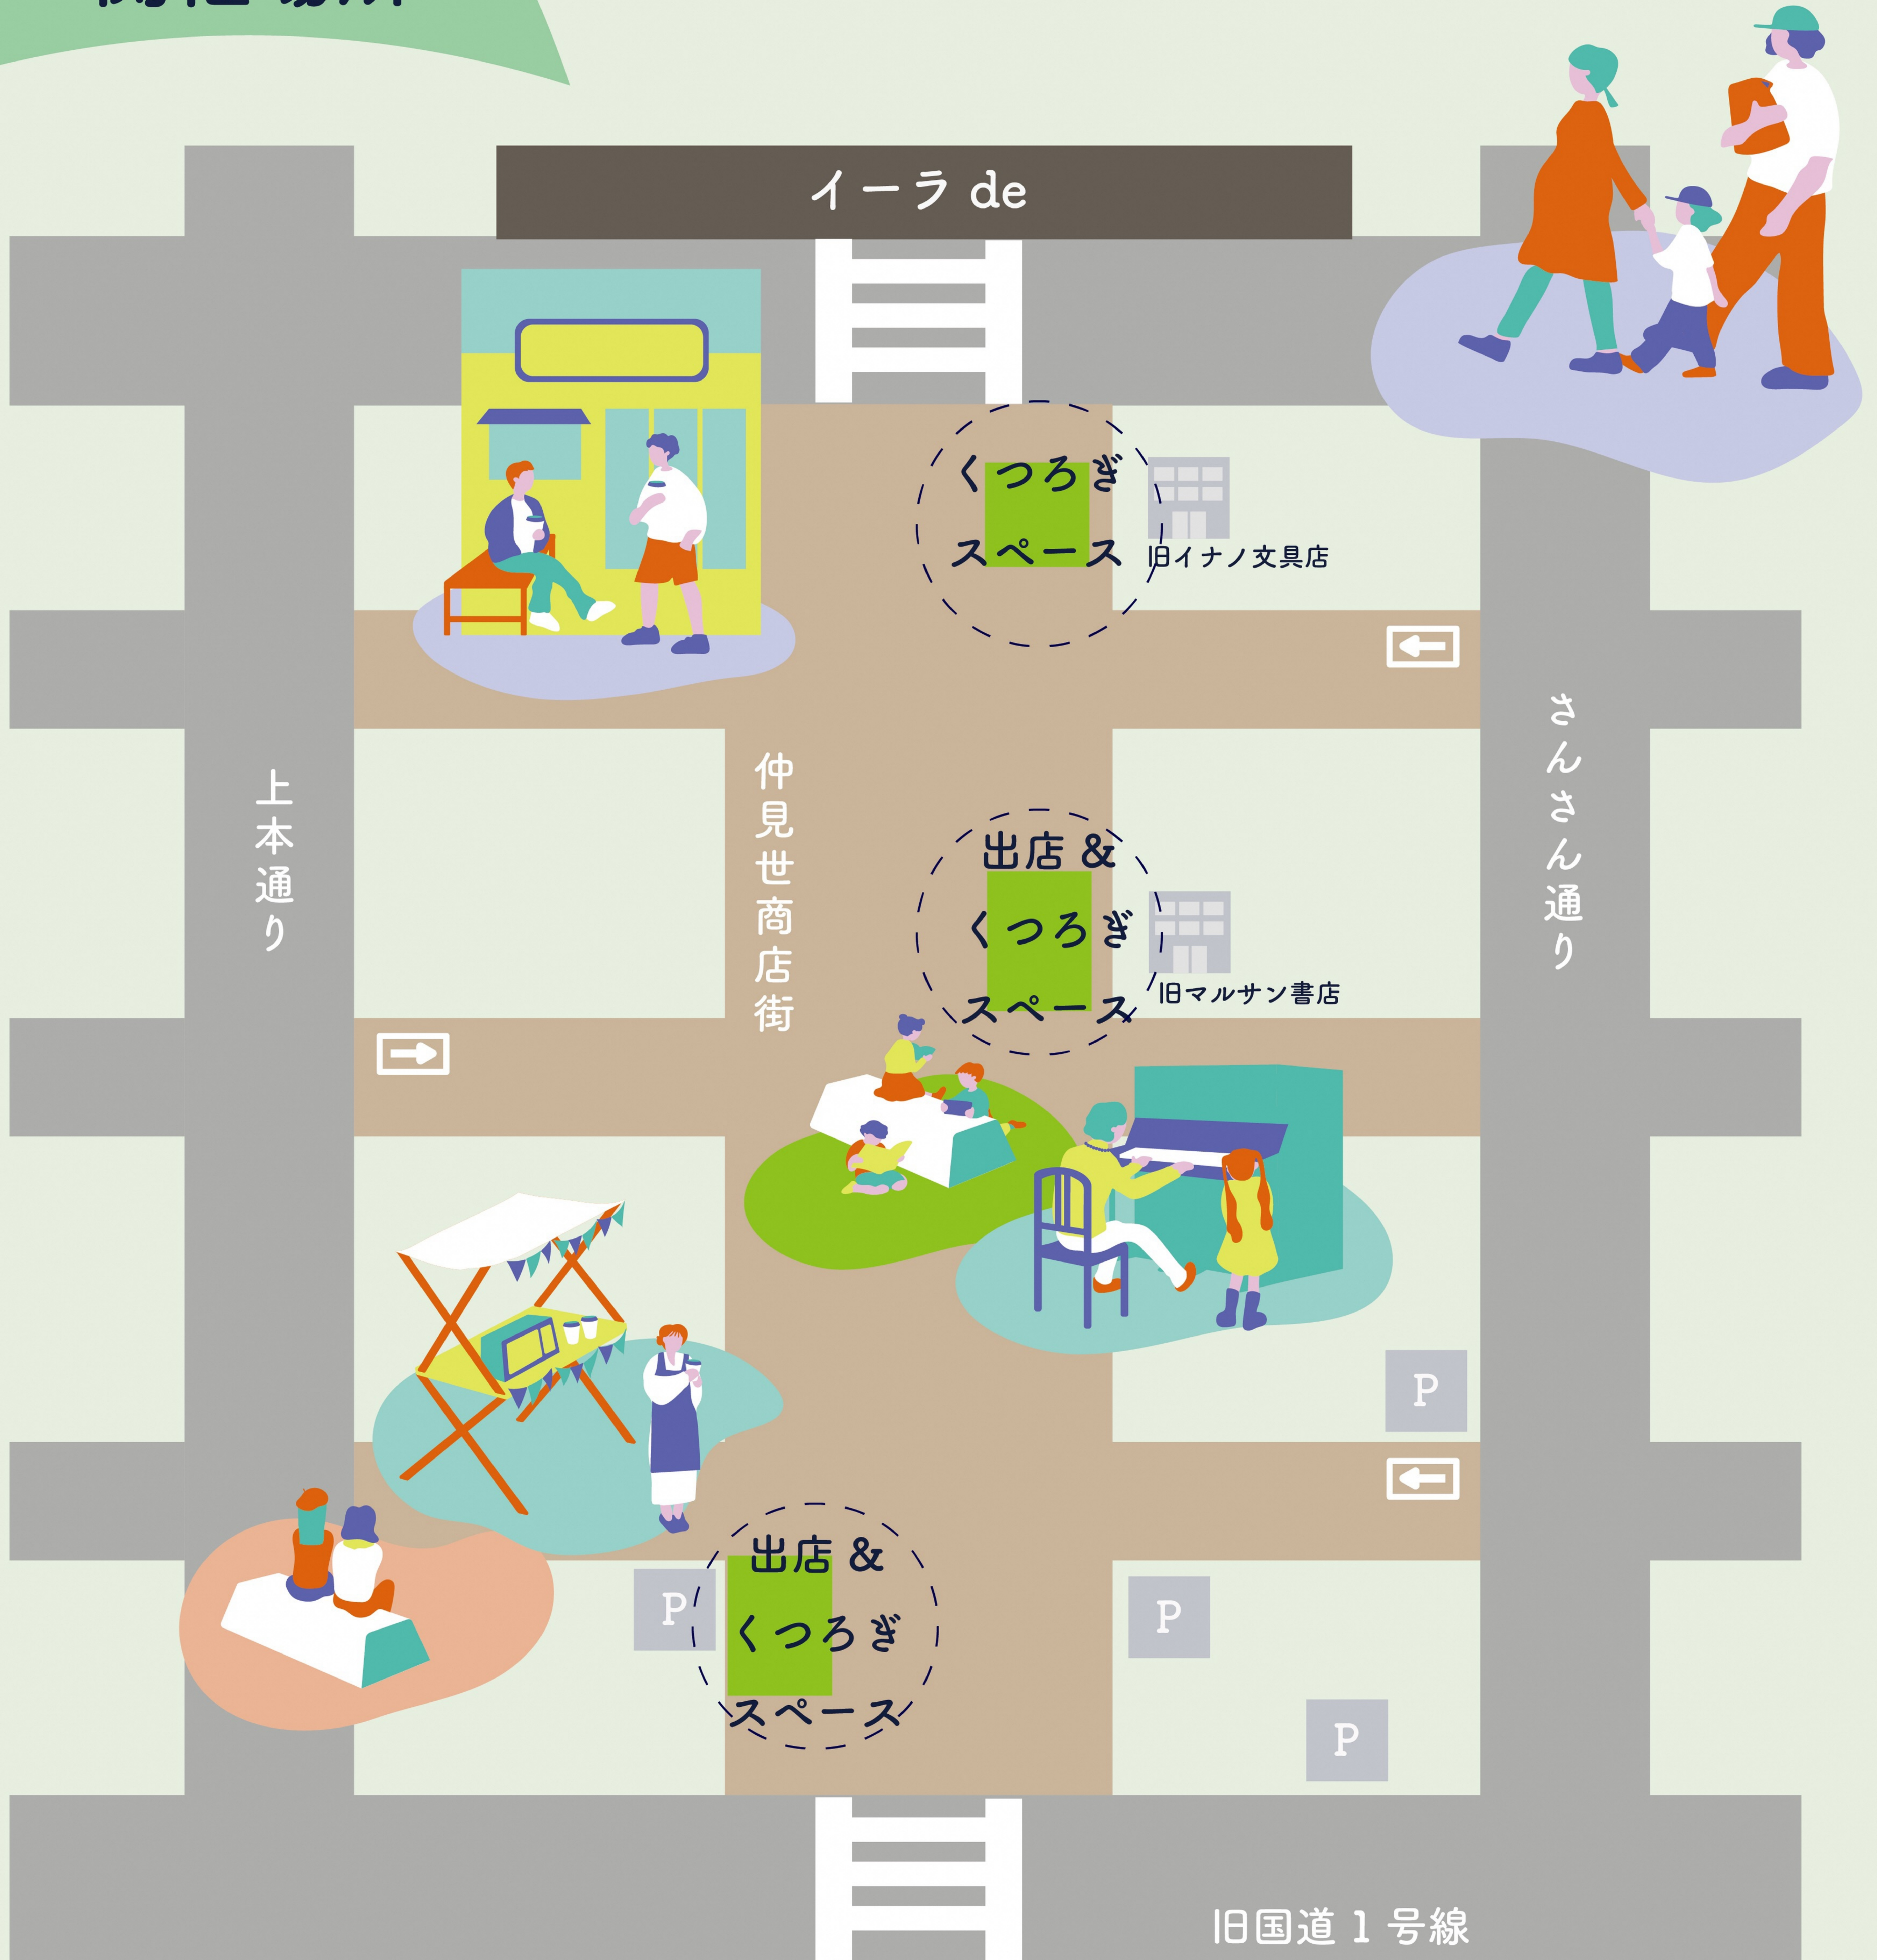

タイムスケジュール

	7/14 fri.	7/15 sat.	7/16 sun.
Day Time 11:00~ 14:00	<ul style="list-style-type: none"> ■ Archipelago Roastery (コーヒー) ■ 菓子工房 espress (焼き菓子) ■ 古安(惣菜) ■ はなぱん(パン) 	<ul style="list-style-type: none"> ■ Archipelago Roastery (コーヒー) ■ LOTUS SWEETS (焼き菓子) ■ ㇿン・ㇿン・ㇿン315 (タイスープ) ■ とんめし (ポークサンド) 	<ul style="list-style-type: none"> ■ NUMAZU COFFEE LAB (コーヒー) ■ Paku Paku (沖縄そば) ■ ㇿン・ㇿン・ㇿン315 (タイスープ) ■ とんめし (ポークサンド)
MUSIC Contents	<ul style="list-style-type: none"> ■ 11:00-12:00 LIVE (Calle5411) 	<ul style="list-style-type: none"> ■ 13:00-14:00 LIVE (Violin 清田 周子, Piano 峯松ゆき) ■ 14:00-15:00 LIVE (沼津市立高マンドリン クラブ OB) 	<ul style="list-style-type: none"> ■ 11:00-17:00 ストリートピアノ ■ 15:00-16:00 (studio R+B)
Night Time 17:00~ 20:00	<ul style="list-style-type: none"> ■ LIVE,DJ (Calle5411) 	<ul style="list-style-type: none"> ■ LIVE,DJ (たこやきサボちゃん) 	<ul style="list-style-type: none"> ■ 19:00-20:00 LIVE (Mayumi)

開催場所

イーラ de

くつろぎ
スペース 旧イナノ文具店

上本通り

仲見世商店街

さんさん通り

出店 &
くつろぎ
スペース 旧マルサン書店

出店 &
くつろぎ
スペース

旧国道 1 号線