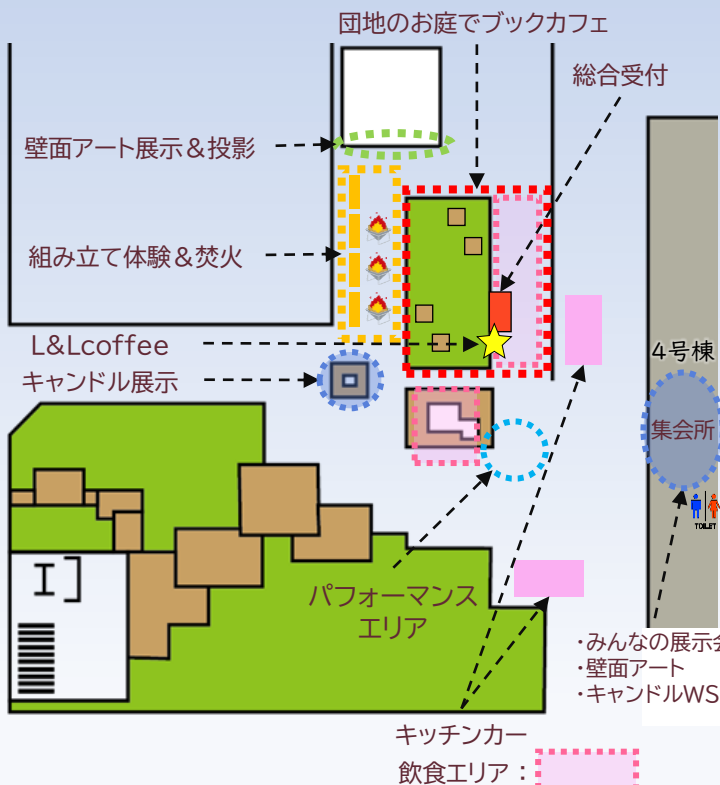

※2/24(金)までに順次確定メールを送付します。
※小学3年生以下は保護者同伴をお願いします。
※人数に空きがあれば当日参加も可能です。

参加のお申し込みは
↓のQRコードから!

※切: 2/22水 12:00

壁面アート ワークショップ

折り紙や塗りで壁面を彩ろう♪
○時間 14:00~16:00
(壁面投影は17:00~19:00)
○場所 集会所(申込不要)

★下絵制作イベント★

ワークショップ当日に使う下絵を作成!
○日時 2/13(月) 15:00~16:30
○場所 集会所
※愛知学童保育の皆さんと作ります!

パフォーマンスエリア

みなさんの特技を路上ライブ形式で
発表できる場です。

なかなか披露する機会のない特技を
団地で披露してみませんか?

演奏・ダンス・歌・手品など
ジャンルは問いません!(申込不要)
お気軽にご参加ください。

※みんなの展示会募集チラシをご確認の上、
ご参加ください。

【エリアマップ】

【スケジュール】

14:00	15:00	16:00	17:00	18:00	19:00	20:00
団地のお庭でブックカフェ						キャンドル展示
	L&Lcoffee出店					
	かまどベンチ組み立て体験	かまどベンチを囲もう				
		みんなの展示会				
	壁面アートWS	キャンドルWS				
				壁面投影		
				キッチンカー		
					パフォーマンスエリア	

注意事項

当日の天候や感染拡大等に応じて中止または一部内容を変更する場合があります。
当日の様子を撮影した写真・動画はHP・SNS等に掲載されることがあります。
夜の部は、小学生以下の方は保護者の方と一緒にご来場ください。
イベント当日は寒くなるのが予想されますので、防寒対策を取ったうえで、お越しください。
また、焚火の火の粉によりお洋服が溶けてしまうことがありますので、服装にご注意ください。
当日は屋外イベントやキッチンカー出店に伴い、騒音・振動が発生する可能性があります。
雨天の場合は①・②いずれも3/4(土)に順延となります。前日正午の天気予報を基に判断し、
開催可否を右のQRコードまたは団地集会所掲示のホワイトボードにて表示します。