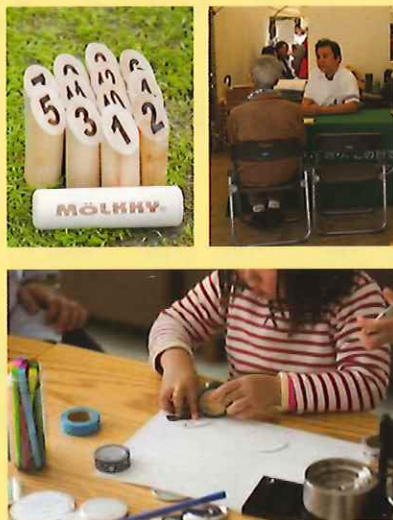

コーヒー/クラフトビール/
焼き菓子/駄菓子/
果物・野菜

キッチンカーも出店予定です！

スポーツの秋

スポーツ・体験

モルック/缶バッチ作り/キーホルダー作りワークショップ/健康相談ブース/福祉用具体験・販売/子供向けゲーム(ワニワニバニック、ガチャガチャ)

様々なジャンルの体験を是非この機会にいかがですか？

芸術の秋

ひのさと48

音楽の日出張ライブ

【開催時間】 12時～12時半
13時～13時半

【開催場所】 日の里団地集会所

マステちぎり絵体験

みんなで協力して、
このイベントだけの
オリジナルの作品を作ろう！

※写真はイメージです ※内容は変更となる場合があります

会場アクセスMAP

会場周辺拡大図