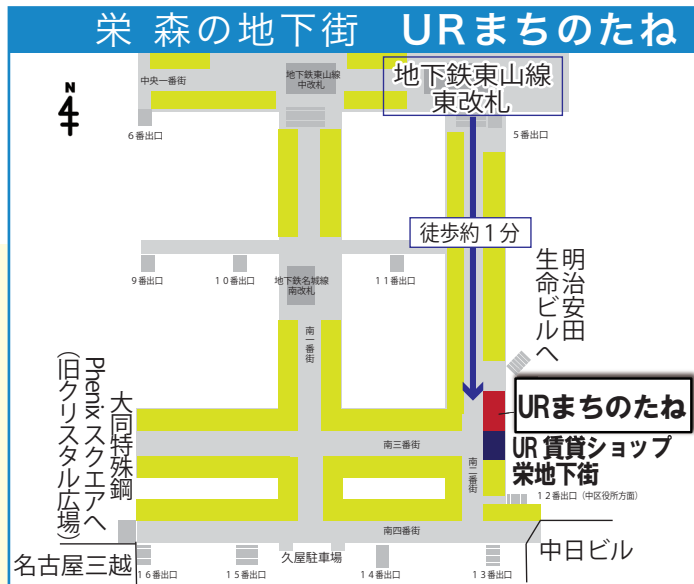

富士山と紙のまち 静岡県富士市

ふるさと納税 プロモーションイベント

2024年12月2日(月)～12月8日(日)

場所 URまちのたね (栄 森の地下街)

大人気! ふるさと納税返礼品「トイレットペーパー」等の紹介
～返礼品に迷ったら絶対使う日用品がおすすめ! 防災用の備蓄にも大活躍!～

紙のまち富士市で製造された
トイレットペーパーを
実際に触っていただけます

12/7～12/8 限定

富士市で人気の
特産品の販売
※販売物は仕入れの状況により
変更する場合があります。

富士のほうじ茶の試飲

富士市シティプロモーション
キャラクター
「さもにゃん」
が遊びに来るよ!

シティプロモーションカプセルトイ
ふじがちゃ ~さもにゃんのグッズが出てくるよ!～

【開催スケジュール】 ※日によって開催時間が異なります。ご注意ください。

開催日	時間	10時	13時	17時	19時
12月2日(月)			展示		
12月3日(火) ～12月5日(木)	展示				
12月6日(金)	展示				