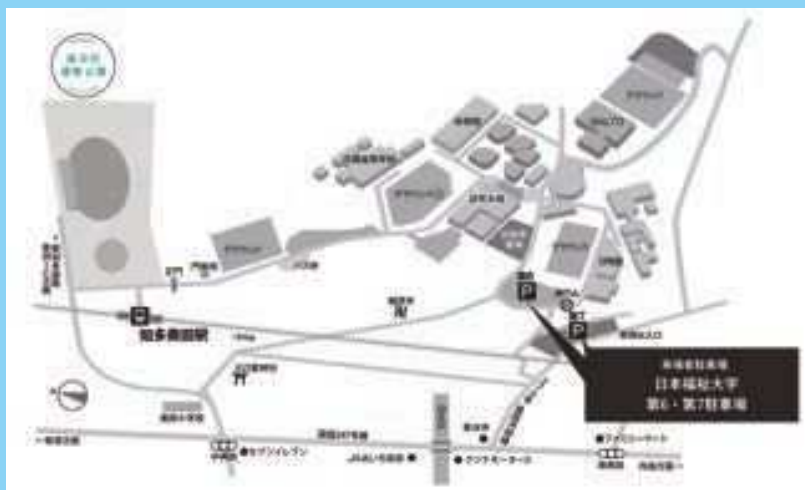

6.30 2024
sun

午前10時～午前11時頃
美浜町運動公園陸上競技場

美浜町運動公園陸上競技場・交流広場 オープニングセレモニー

式典に先立ち、午前9時40分から日本福祉大学合奏研究会吹奏楽団の皆さんによる歓迎演奏が行われます。

主催者挨拶
来賓祝辞

テープカットくす玉割り
みんなで記念撮影

お車でお越しの際は、日本福祉大学第6・7駐車場をご利用ください。

※駐車場のトラブル等については、町及び日本福祉大学は一切の責任を負いません。
※駐車場から美浜町運動公園までの移動は一般道を通りますので、交通安全に十分注意してください。

式典後はオープンを記念したイベントを開催しますので、ぜひご参加ください。(詳細は裏面をご覧ください。)

問合せ先：美浜町役場都市整備課 0569-82-1111(内線245)

美浜町運動公園陸上競技場オープンイベント

入場無料 参加自由

2024/6/30 (日)

11:00～ 陸上トラックDEおしゃべり

増田明美さん スポーツジャーナリスト・大阪芸術大学教授

八谷充則美浜町長

主催 美浜町×日本福祉大学 みほまスポーツまちづくり推進室

電車で来てね! 会場案内