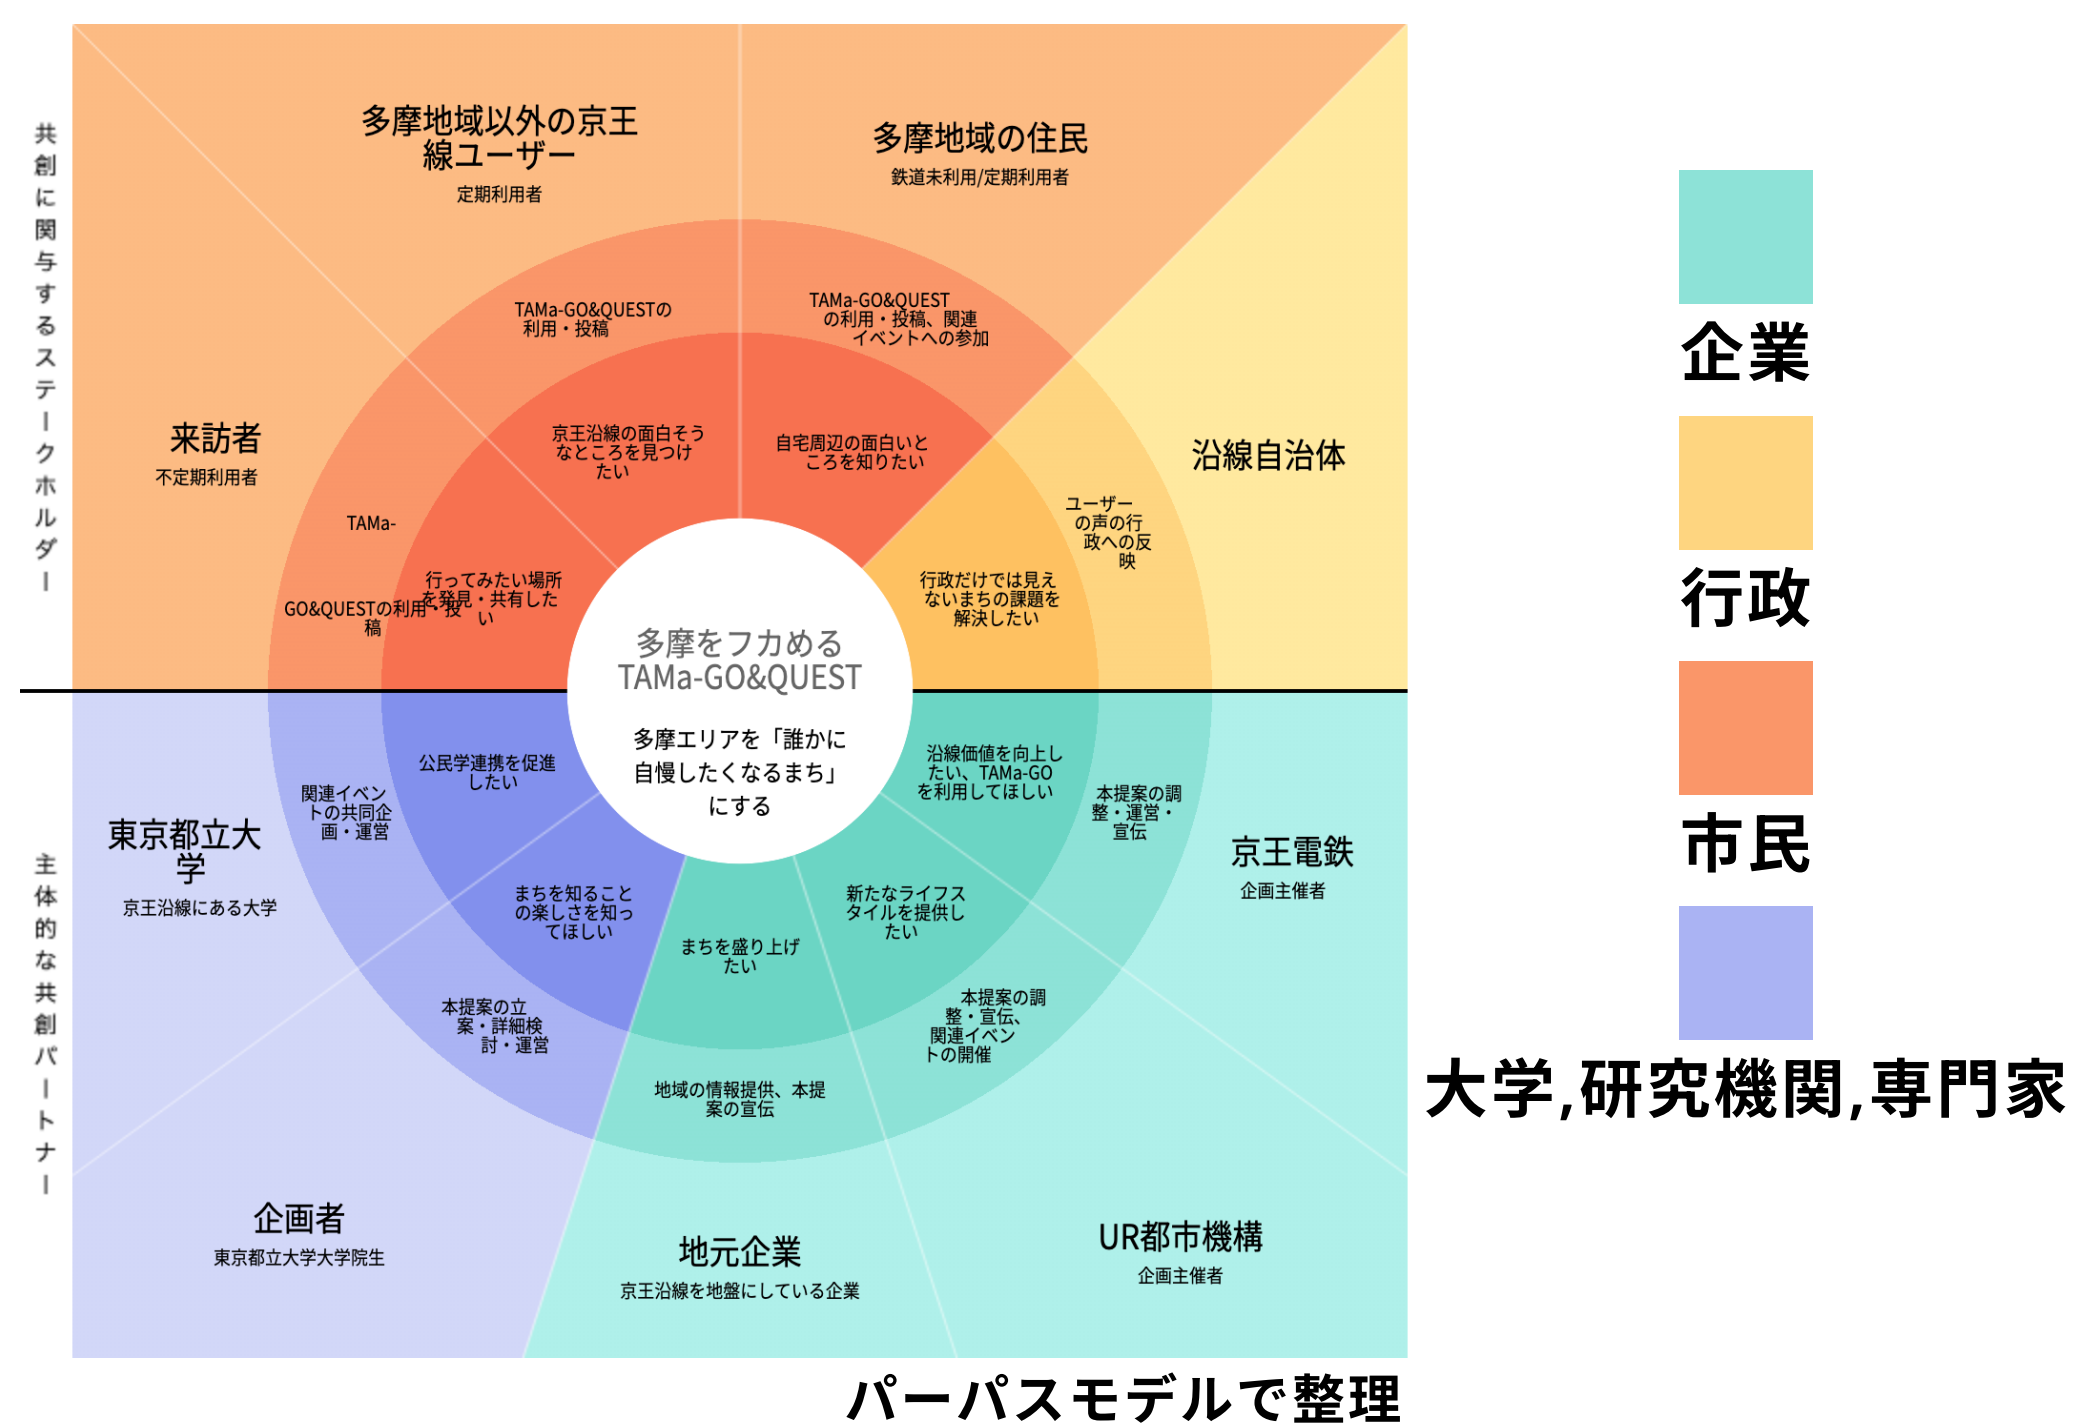

カテゴリー別のアイコンで表示する

場所

- ・お気に入りのカフェ
- ・ゴロンとできる芝生広場

人の活動

- ・週末のマーケット
- ・DIYワークショップ

聴こえてくる音

- ・子どもが練習しているピアノ
- ・鳥の鳴き声

& QUEST ①：発見したまちの魅力を記録する
自身のログやお気に入りスポットを見える化する

& QUEST ②：まちの魅力を共有する
マップ上で他のユーザーの記録を見ることができる

難易度モードを選択できる

ひよこモード

難易度：易しい

自分の地域だけから出題

ニワトリモード

難易度：難しい

沿線全域から出題

& QUEST ③：撮影場所の推理ゲーム機能

& QUEST ④：寄り道検索機能

ランダムで表示された投稿を手掛かりに、場所を推理するゲーム

時間・場所・気分などに合わせたスキマ時間の使い方を提案する

多様な主体が関わる

愛着の効果と金銭のやり取りがうまく循環する

地域の魅力を発掘することで、住みたい人が増加する

行動圏の拡大+新たな繋がり創出