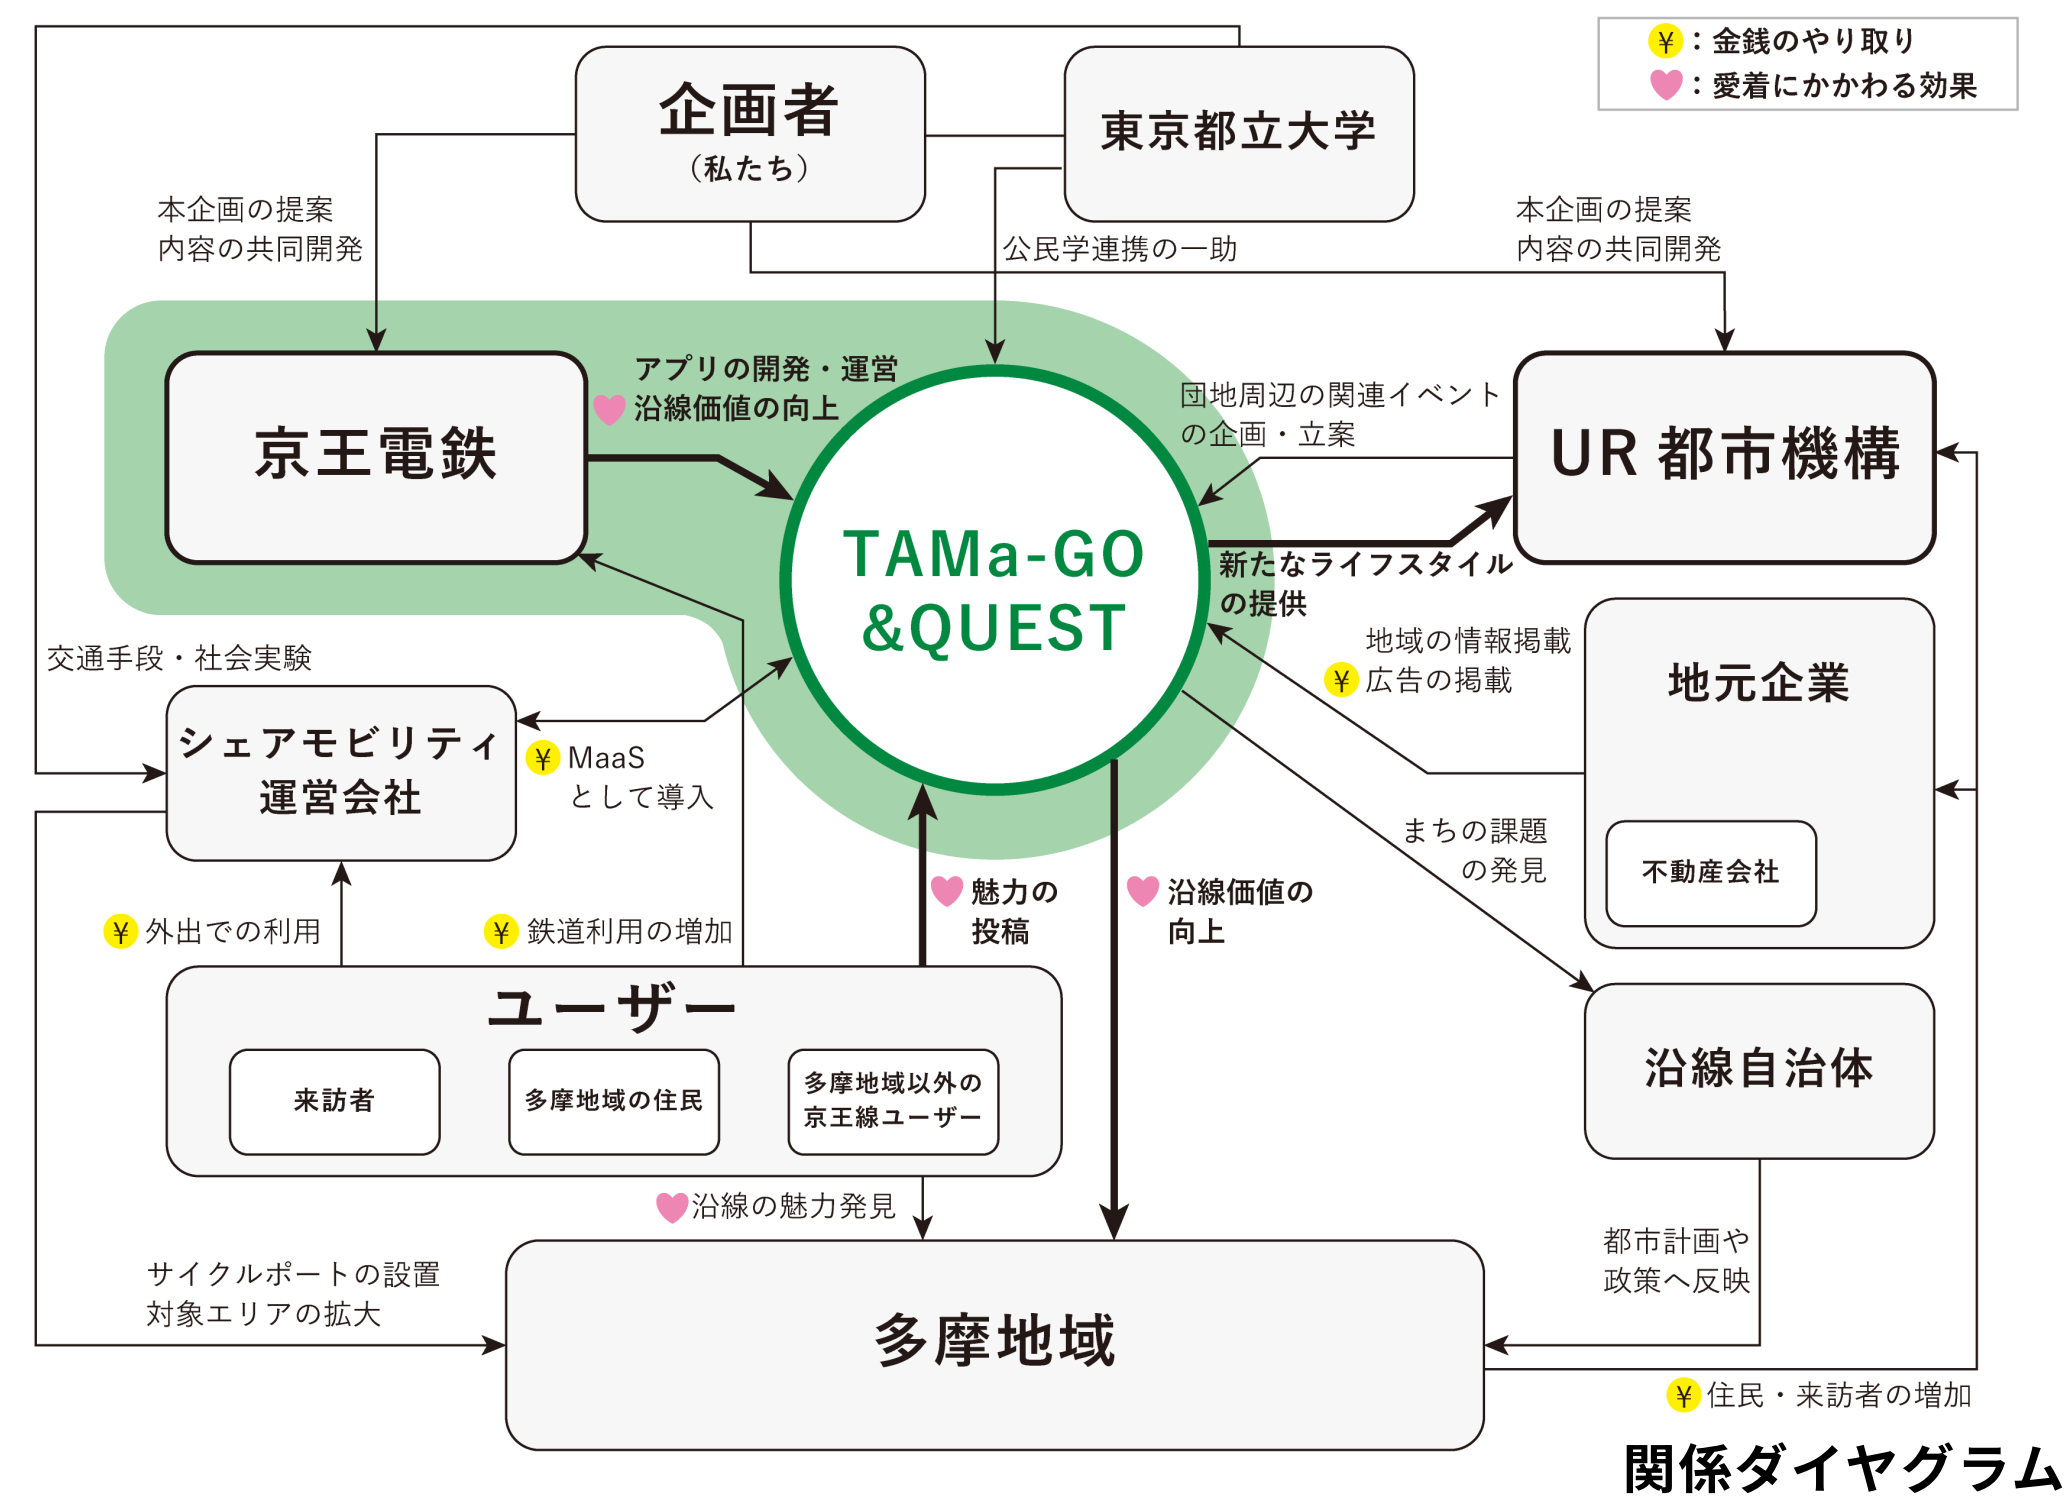

カテゴリー別のアイコンで表示する

場所

- ・お気に入りのカフェ
- ・ゴロンとできる芝生広場

人の活動

- ・週末のマーケット
- ・DIYワークショップ

聴こえてくる音

- ・子どもが練習しているピアノ
- ・鳥の鳴き声

& QUEST ①：発見したまちの魅力を記録する
自身のログやお気に入りスポットを見える化する

& QUEST ②：まちの魅力を共有する
マップ上で他のユーザーの記録を見ることができる

難易度モードを選択できる

ひよこモード

難易度：易しい

自分の地域だけから出題

ニワトリモード

難易度：難しい

沿線全域から出題

& QUEST ③：撮影場所の推理ゲーム機能

& QUEST ④：寄り道検索機能

ランダムで表示された投稿を手掛かりに、場所を推理するゲーム

時間・場所・気分などに合わせたスキマ時間の使い方を提案する

多様な主体が関わる

愛着の効果と金銭のやり取りがうまく循環する

地域の魅力を発掘することで、住みたい人が増加する

行動圏の拡大+新たな繋がり創出