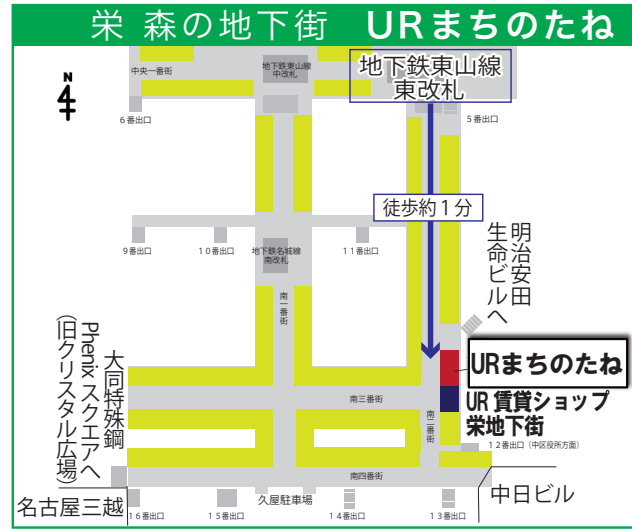

※販売物は仕入れの状況により変更する場合があります。

瀬戸の土産品、産直野菜、お米、椎茸スープ(試飲あり) 他

※一部商品試飲できます。

おこしもの

卵

産直野菜 ※イラストはイメージです

ラスク

将棋もなか

アンケートにお答えいただくと「クリアファイル」や「ウエットティッシュ」、「ふせん」、「しおり」などのノベルティをプレゼントします!

※数に限りがあります。

【開催スケジュール】

※日によって開催時間が異なります。ご注意ください。

開催日	時間	10時	16時	17時	19時
5月18日(月)				展示	
5月19日(火)	展示				
~5月23日(土)	販売				

開催日	時間	10時	17時
5月24日(日)	展示		
	販売		