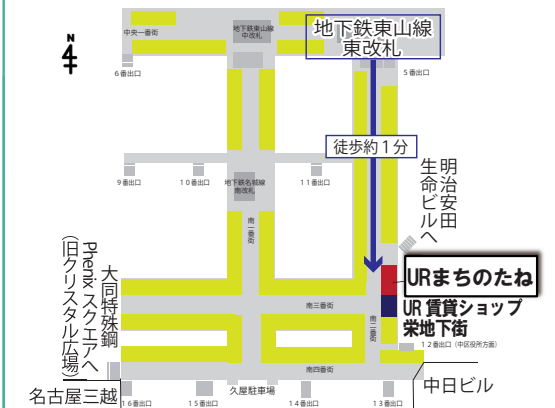

謎解きイベント

会場内に隠された謎を解き明かし、鳥羽・伊勢・津市にまつわるノベルティを手に入れよう！
謎解きは全部で4つ。
君は全ての謎を解き明かせるか！？

限定ノベルティ配布 ～ポストカード～

三重県、鳥羽市(市・観光協会)、伊勢市(伊勢志摩フィルムコミッション)、津市(市・観光協会)のSNSを登録・フォローしてくれた方、もしくは、フォローしている方に、ポストカードセット(1セット6枚)でお配りします！
※期間中1人1回に限り。 ※1人で複数回カードを貰うことはできません。

6種類のポストカード(見本)

伊勢志摩
デジタルスタンプラリー紹介

伊勢志摩エリアで展開中のデジタルスタンプラリーを紹介。この夏、ゲーム内に登場するロケーションやエリア内の名所を巡る舞台探訪へ行こう！

パネル展示

ミニキャラパネル
ロケーションパネル

栄森の地下街 URまちのたね

<企画・運営> 津市(津市広報課・津市観光協会)、鳥羽市(鳥羽市観光商工課・鳥羽市観光協会)、伊勢志摩フィルムコミッション
<協力> (株)スクウェア・エニックス、三重県観光誘客推進課、伊勢市観光誘客課

【開催スケジュール】

※記載されているイベント内容・時間等は予告なく変更する場合があります。※日によって開催時間が異なります。ご注意ください。
※ノベルティは、数に限りがあるため無くなり次第終了となります。

開催日	時間	10時	19時	開催日	時間	10時	11時	15時	18時	19時
5月11日(月)			展示(設営でき次第)	5月15日(金) ～5月16日(土)	展示					
5月12日(火) ～5月14日(木)	展示			5月17日(日)	展示					
					謎解き					