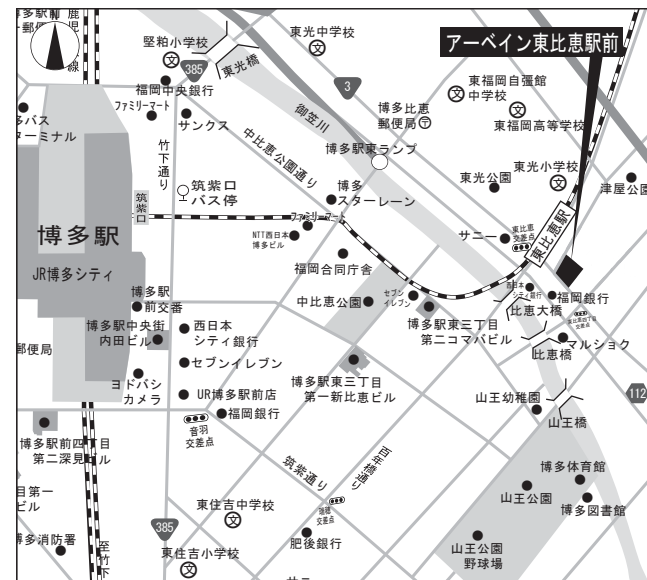

## アーベイン東比恵駅前

### ■団地概要

- 所在地／福岡市博多区東比恵三丁目18番
- 建物構造／鉄筋コンクリート造10階建(1・3号棟)、14階建(2号棟)、8階建(4号棟)(エレベーター付)
- 建設戸数／349戸
- 管理開始年月／平成11年3月～平成13年4月
- 駐車場設置台数／213台

### ■交通図

### ■位置図

※現地と異なる場合は現地を優先させていただきます。