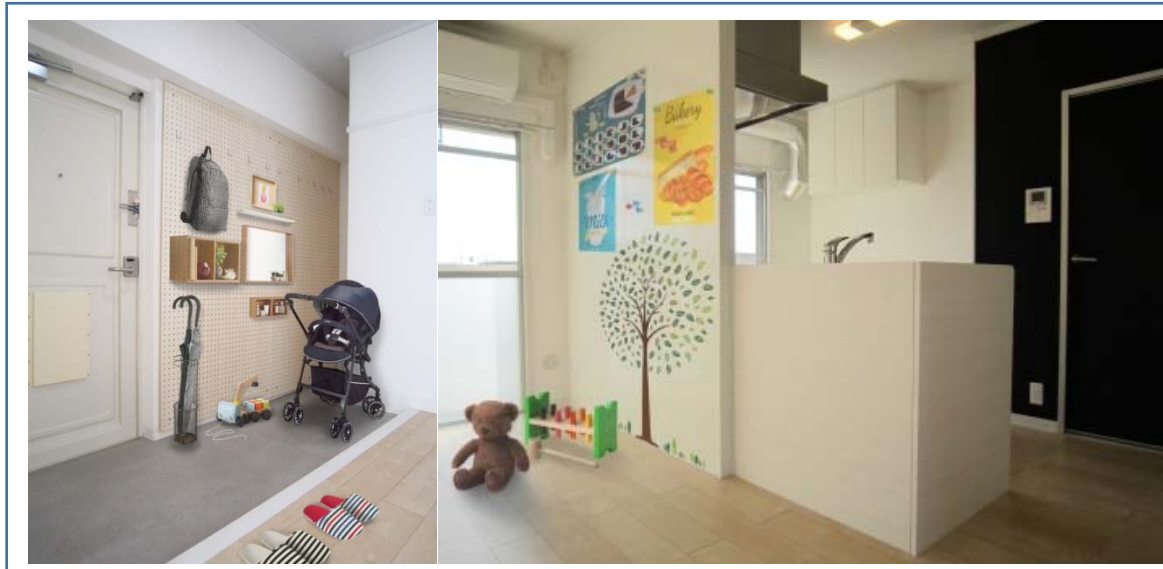

今回供給を開始する住戸は、「赤ちゃんと、安全に、シンプルに暮らす」をコンセプトとしたもので、子育て世帯を対象（期間限定）として入居者を募集します。内装・設備は、乳幼児との生活を想定して、子育て中の UR 職員の実体験を元に『あったらいいな』を集めた住戸です。

<主なポイント>

- ① 外出しやすい環境（中層エレベーターと 1F ピロティー内のベビーカー置き場）
- ② 安全性（対面キッチン、モニター付きインターホン、玄関人感センサー、樹脂畳）
- ③ 収納の工夫（広い土間、有孔ボード、飾り棚）
- ④ 家族のコミュニケーション（マグネットボード、チョークボード）