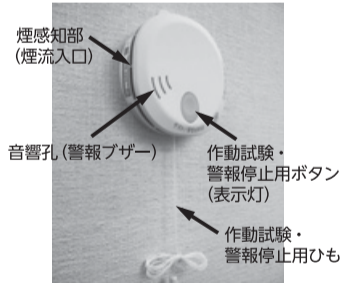

<住宅用火災警報器の一例>