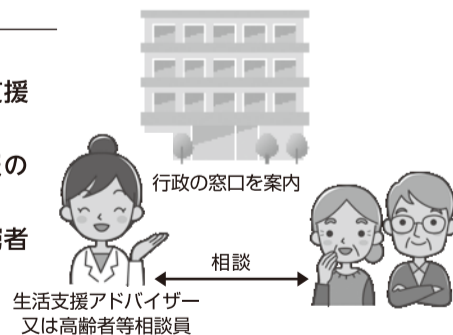

1か月に一度を目安として、住宅用火災警報器本体から下がっている引きひもを引く、又はボタンを押すことにより動作確認を行いましょう。長期間家を留守にしたときも動作確認をしましょう。

高齢者等の方が ご利用できる相談窓口

「高齢者等相談員」と「生活支援アドバイザー」

住まいセンター等に「高齢者等相談員」を配置し、ご高齢の方からのご相談等を受け付けています（定期的に一部の団地を巡回し、直接ご相談等を受け付けています）。また、一部の団地に「生活支援アドバイザー」を配置し、同様の相談等を受け付けています。

主な相談内容

- ・UR賃貸住宅の高齢者等世帯を支援する制度の案内・相談
- ・見守りサービスや生活関連情報の提供
- ・行政の福祉窓口の案内（生活困窮者支援相談窓口などを含む）
- ・公営住宅窓口の案内

知っていますか？ 見守りサービス

見守りサービスは、URのパートナー事業者：立山科学工業(株)が、住宅内に設置する安否センサーからの安否通報を受信したときに、お客様に電話確認し、必要に応じて緊急連絡先に電話連絡を行うサービスです。