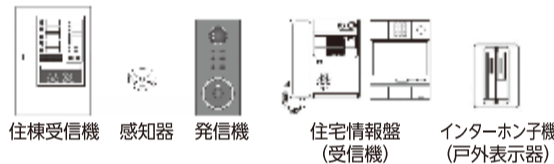

火事にご注意ください（お知らせとお願い）

火災を防ぐために

- ・寝たばこは、やめましょう。
- ・ストーブの周りに可燃物がないか確認しましょう。
- ・ガスコンロを離れる時は、必ず火を消しましょう。

火災のとき

1 通報

- ・119番通報（住所、燃えているもの、けが人の有無、氏名、電話番号などを落ち着いて通報してください）。
- ・自動火災報知設備が設置されている場合は、共用部の発信機を押し、警報音（音声や非常ベル）を鳴らします。警報装置がない場合は大声で周囲に知らせてください。

2 初期消火

- ・炎が天井や自分の身長よりも低く、火元が確認できるのであれば、消火器等で消火してください（火が天井に達していないうちに消火しましょう。気づいた時点で火が天井に達している場合や、初期消火ができないと判断した場合には無理をしないですぐに避難してください）。

3 避難・誘導

- ・避難するときは、燃えている部屋の窓やドアを閉めて空気を遮断し、すみやかに行動しましょう。
- ・服装や貴重品の持ち出しにこだわらず、できるだけ早く屋外に避難してください。
- ・一度避難したら、消防署等が安全を確認するまで絶対に家の中へ戻らないようにしてください。
- ・共用部にある発信機のボタンを押し、大声で火災の発生を知らせる等、周囲の住戸に火災の発生を知らせてください。
- ・避難する場合は、エレベーターを使用せずに階段を利用してください。

4 連絡

火事を発見した場合は、その大小にかかわらず、管轄の消防署およびUR都市機構の管理サービス事務所または管轄の住まいセンター等にご連絡ください。

※「通報」、「初期消火」、「避難・誘導」の順に行動することが基本です。しかし、状況によっては優先順位が異なりますので、逃げ遅れないように冷静な判断を心掛けましょう。

普段からの心得

- ・万が一の場合に備えて、避難経路を確認しておきましょう。
- ・避難はしご等の避難器具がある場合には、その位置を確認しましょう。
- ・避難経路となる廊下や隔て板の近辺には、物を置かないようにしましょう。
- ・警報装置は、団地（住棟）ごとに異なります。ご自身の住宅の火災警報設備の取扱説明書等を確認しておきましょう。
- ・消防設備点検の際は、ご協力くださいますようお願いいたします。

自動火災報知設備とは

UR都市機構では、消防法に基づき、一部の住棟に自動火災報知設備が設置されています。火災発生時には火災感知器が熱や煙を感知し、この火災信号を受信機が受けることで警報音が鳴り、火事の発生を知らせます。

※団地や住棟により、自動火災報知設備の内容は異なりますので、これを機会にいま一度ご自身の住棟の設備内容を取扱説明書等によりご確認ください。

※注意事項

- ①火災信号を受信した場合は、火災かどうかを確認するまでは警報音を停止しないようお願いいたします（停止ボタンを押すと警報音は停止します。また、住宅情報盤で警報音を停止すると玄関にあるインターホン子機の警報音も停止します）。
- ②設備の操作方法は、入居時にお渡ししている取扱説明書でご確認ください。
- ③誤報時の対応がわずらわしい等の理由から、音声やベルを停止状態にすることは危険です。

住宅用火災警報器とは

UR都市機構では、消防法に基づき、一部の住棟に住宅用火災警報器を設置しております。火災発生時に火災感知器が熱や煙を感知すると警報音が鳴り、火事の発生を知らせます。火災感知器やスプリンクラー設備が設置されておらず、ご自宅の居室等に住宅用火災警報器が設置されていない場合は、管理サービス事務所もしくはお住まいの団地を管轄する住まいセンター等へご連絡をお願いいたします。

※定期的に作動確認をしましょう

1か月に一度を目安として、住宅用火災警報器本体から下がっている引きひもを引く、又はボタンを押すことにより動作確認を行いましょう。長期間家を留守にしたときも動作確認をしましょう。