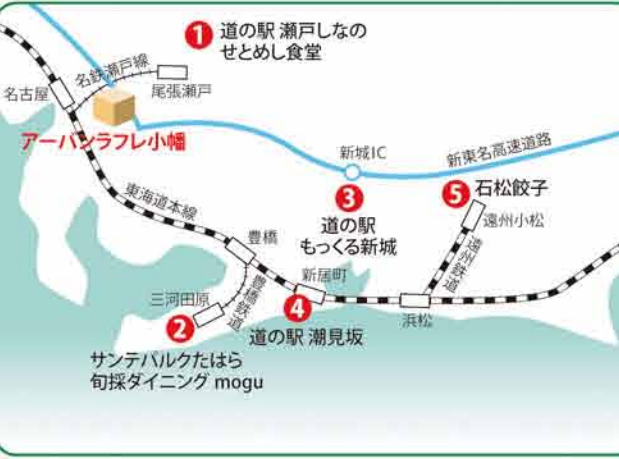

cooking!

カラダ喜ぶ野菜プラス

健康のためには1日350gの野菜摂取が理想。少ない材料で簡単につくれる野菜メニューを、食卓に1品プラスしましょう。