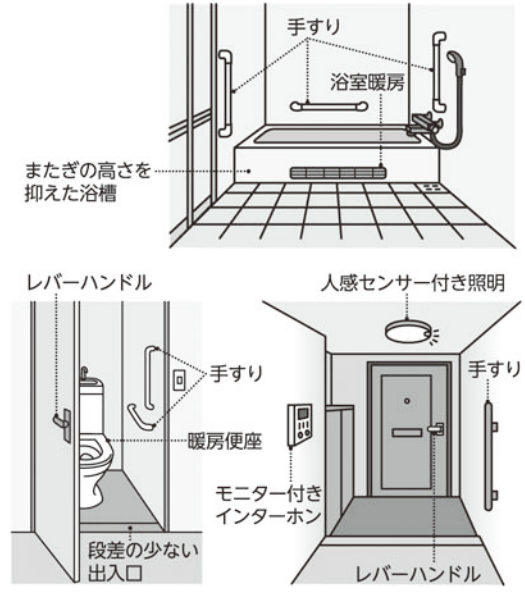

改良の主な内容

(団地・住戸により一部仕様異なる場合があります。)

- ◆段差等への配慮
 - 識別のしやすさやヒートショックに配慮した床材の採用
 - 便所出入口の段差をできるだけ解消
 - 浴槽のまたぎの高さをなるべく低く改良
- ◆ドアノブのレバーハンドル化
 - ドアノブをレバーハンドルに取替え
- ◆手すりの設置
 - 玄関・便所・浴室に手すりを設置
- ◆設備機器の改善等
 - 浴室暖房、暖房便座、人感センサー付き照明、モニター付きインターホンを設置