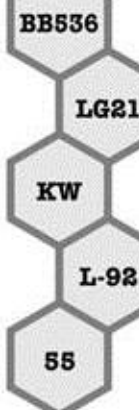

元金ゼロで健康習慣

誰もが手に入れたい心と体の健康。ジム通いやサプリと無縁で、お金のかからない日常の中のヘルシー習慣を提案します。

花粉症にヨーグルトが効くってホント?

花粉症などのアレルギー症状は、免疫細胞の乱れによって起こります。ヨーグルトが花粉症に効くといわれるのは、乳酸菌やビフィズス菌など、腸内環境を改善し免疫細胞のバランスを整える成分が含まれているから。その中でも「BB536ビフィズス菌・LG21乳酸菌・KW乳酸菌・L-92乳酸菌・55乳酸菌」など生きて腸まで届くものをおすすめ。症状が出る数週間前から摂り始め、毎日コツコツ続けることが大切。空腹時は胃酸が強く菌を殺してしまう怖れがあるため、なるべく食後に食べましょう。