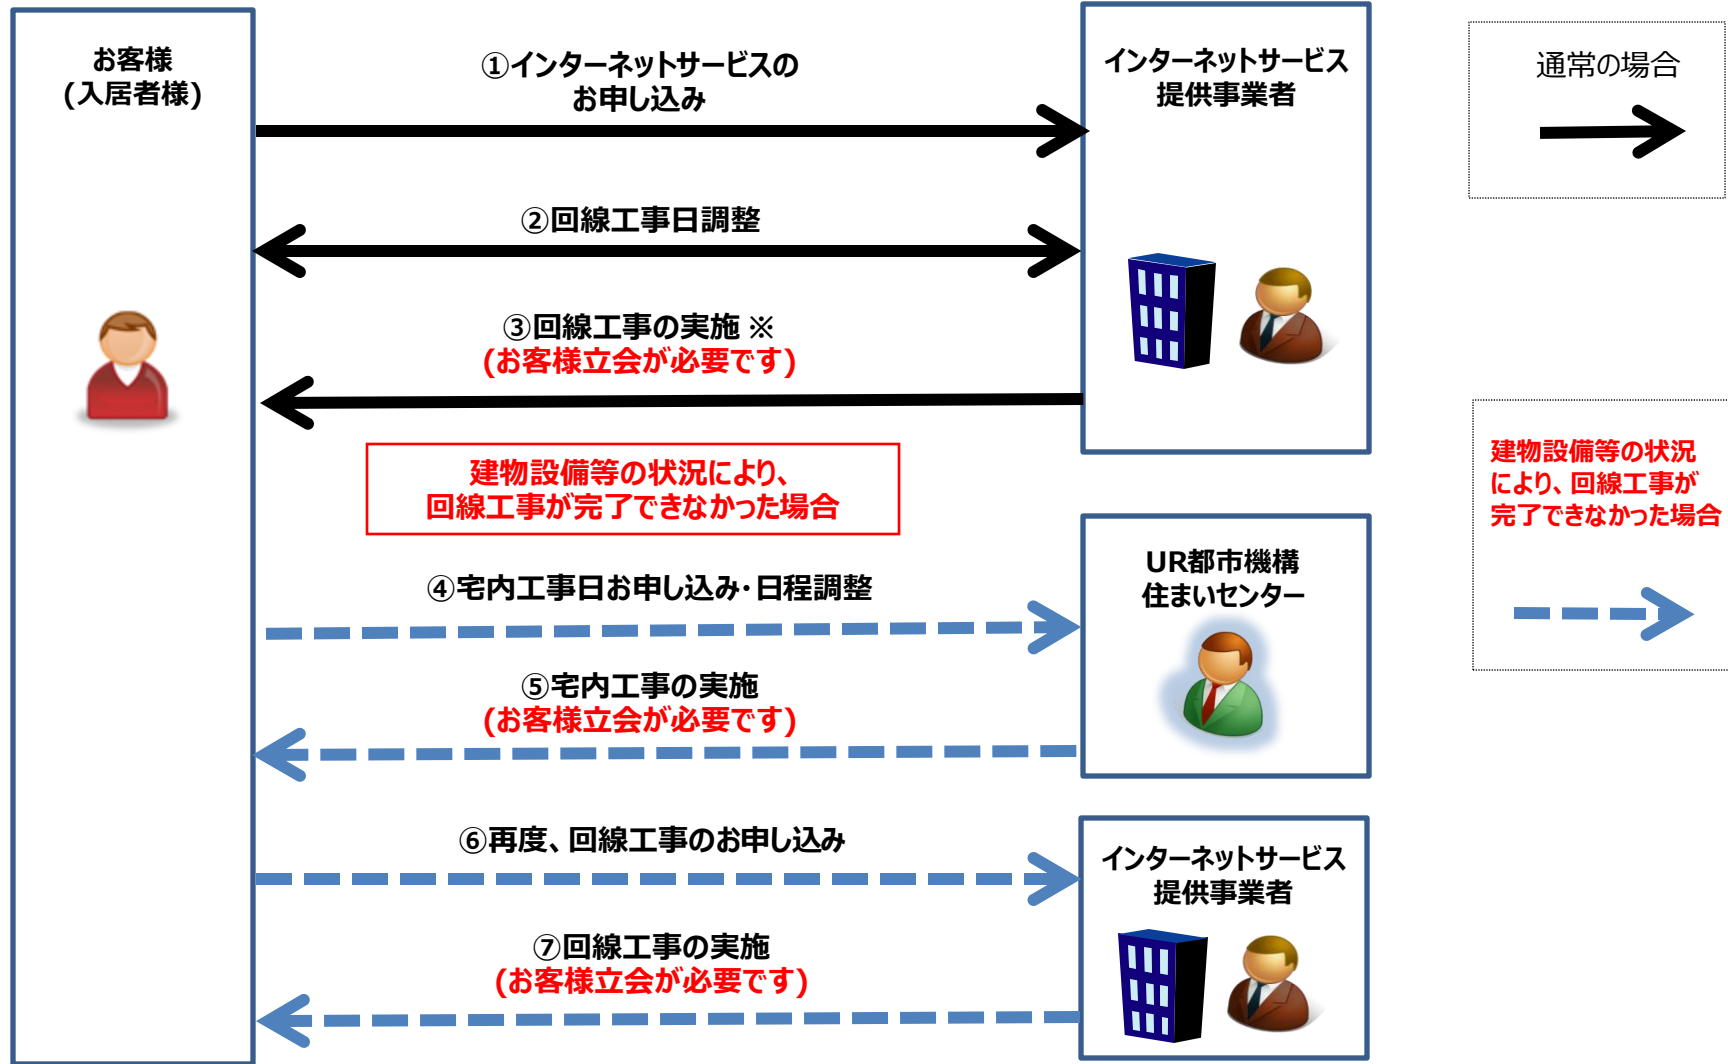

光配線方式(FTTH)のインターネットサービス利用開始までの流れについて

光配線方式のインターネットサービス利用開始までのお手続き方法の概略を記載しております。
インターネットサービス提供事業者により若干異なることがありますので、手続きの詳細は各提供事業者へお問合せ下さい。

サービス提供

※配管等の建物設備等の状況により、光配線を宅内に導入出来なかった場合は、URにおいて整備工事を行いますので、サービス提供事業者のご案内に添いまして、住まいセンターへご連絡ください。工事日のご調整を行いました後、整備工事を実施いたします。