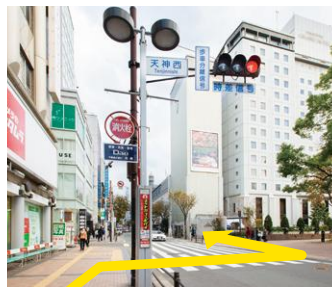

## 地下鉄でお越しの方 ▶ 地下鉄「赤坂」・「天神」駅近く！

① 地下鉄赤坂駅5番出口を出て天神方面へ進み、「中央区役所」の交差点を右折します。

② そのまま直進します。

③ ゆうちよ銀行事務センターが角にある「大名二丁目」交差点を左に曲がります。

④ 左手に「UR福岡営業センター」があります。2Fへお上がりください。

① 地下鉄天神駅2番出口を出て左手に進み、「天神西」交差点を左折します。

② 右手に見えるグランドホテル側へと横断歩道を渡り、そのまま直進します。

③ 西通り「サザン通り西口」交差点近くのつるやゴルフの角を曲がり、200mほど歩きます。

④ 旧大名小学校を通り過ぎると、右手に「UR福岡営業センター」があります。2Fへお上がりください。

※ 駐車場がないため公共交通機関をご利用ください。