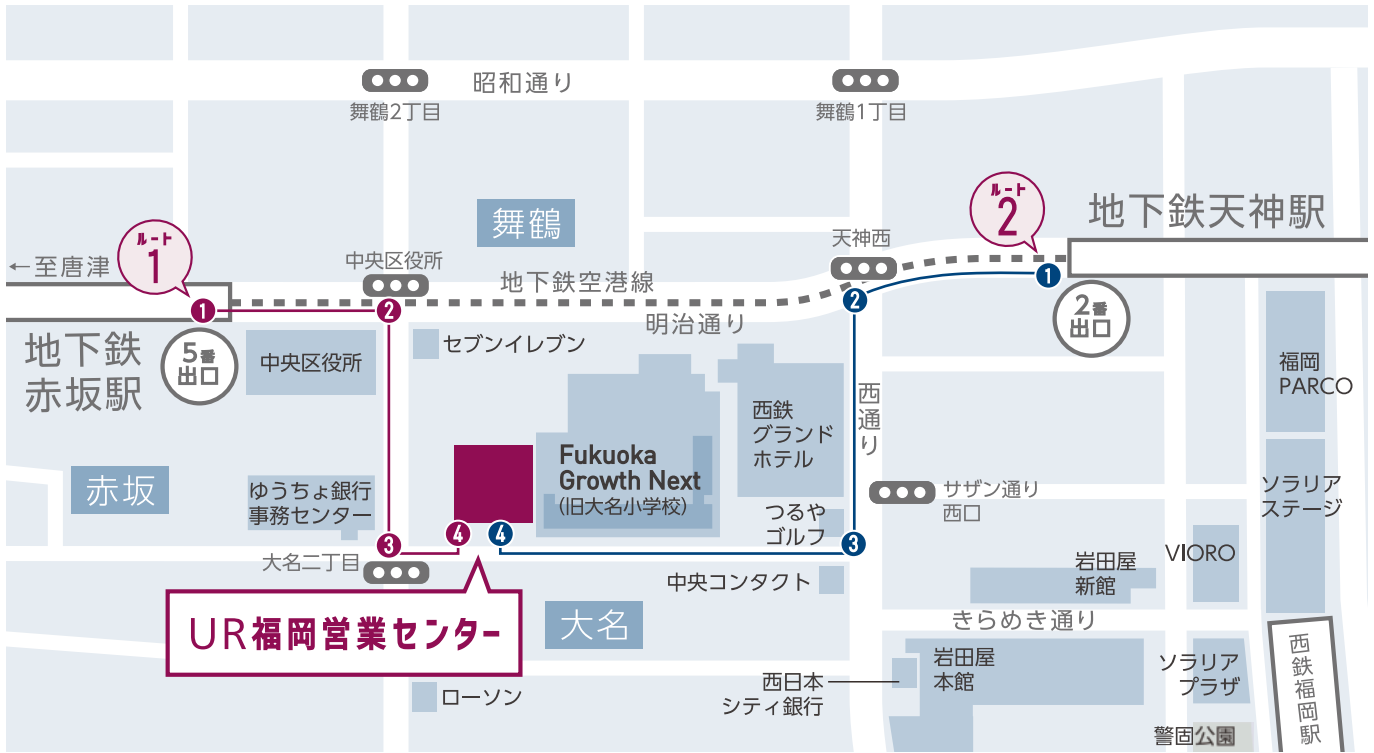

住所

福岡県福岡市中央区大名2丁目6番20号

礼金ナシ

仲介手数料ナシ

更新料ナシ

保証人ナシ

# UR福岡営業センターへのアクセスはこちら！

単身者から子育て家族まで、みんなが暮らしやすい住まいが揃っています！お気軽にお越しください。

## 地下鉄でお越しの方 ▶ 地下鉄「赤坂」・「天神」駅近く！

① 地下鉄赤坂駅5番出口を出て天神方面へ進み、「中央区役所」の交差点を右折します。

② そのまま直進します。

③ ゆうちよ銀行事務センターが角にある「大名二丁目」交差点を左に曲がります。

④ 左手に「UR福岡営業センター」があります。2Fへお上がりください。

① 地下鉄天神駅2番出口を出て左手に進み、「天神西」交差点を左折します。

② 右手に見えるグランドホテル側へと横断歩道を渡り、そのまま直進します。

③ 西通り「サザン通り西口」交差点近くのつるやゴルフの角を曲がり、200mほど歩きます。

④ 旧大名小学校を通り過ぎると、右手に「UR福岡営業センター」があります。2Fへお上がりください。

※ 駐車場がないため公共交通機関をご利用ください。