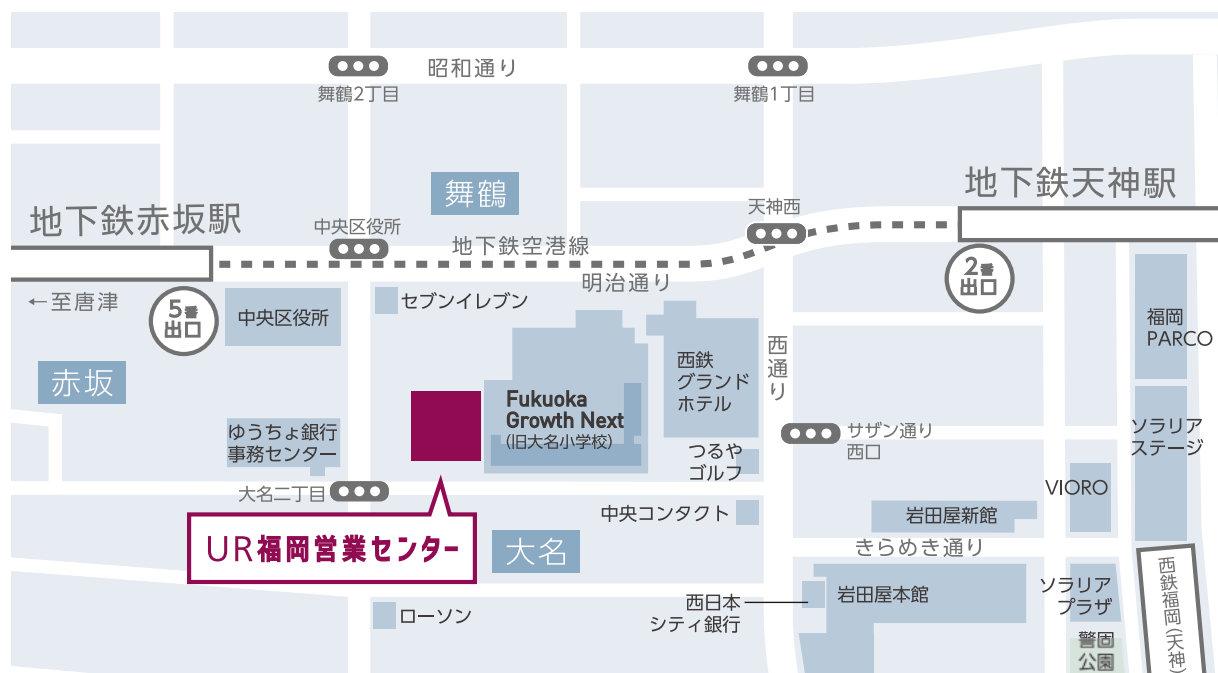

理想の暮らしをさがすなら

UR福岡営業センター

開設
時間

毎日営業 9:30～18:00

(年末年始・5/3～5/5を除く)

TEL

092-722-1101

天神西通り
そば!

住所

福岡県福岡市中央区大名
2丁目6番20号

礼金ナシ

仲介手数料ナシ

更新料ナシ

保証人ナシ

UR福岡営業センターへのアクセスはこちら！

単身者から子育て家族まで、みんなが暮らしやすい住まいが揃っています！お気軽にお越しください。

地下鉄でお越しの方 地下鉄「赤坂」・「天神」駅近く！

① 地下鉄赤坂駅5番出口を出て天神方面へ進み、「中央区役所」の交差点を右折します。

② そのまま直進します。

③ ゆうちょ銀行事務センターが角にある「大名二丁目」交差点を左に曲がります。

④ 左手に「UR福岡営業センター」があります。2Fへお上がりください。

① 地下鉄天神駅2番出口を出て左手に進み、「天神西」交差点を左折します。

② 右手に見えるグランドホテル側へと横断歩道を渡り、そのまま直進します。

③ 西通り「サザン通り西口」交差点近くのつるやゴルフの角を曲がり、200mほど歩きます。

④ 旧大名小学校を通り過ぎると、右手に「UR福岡営業センター」があります。2Fへお上がりください。

※ 駐車場がないため公共交通機関をご利用ください。