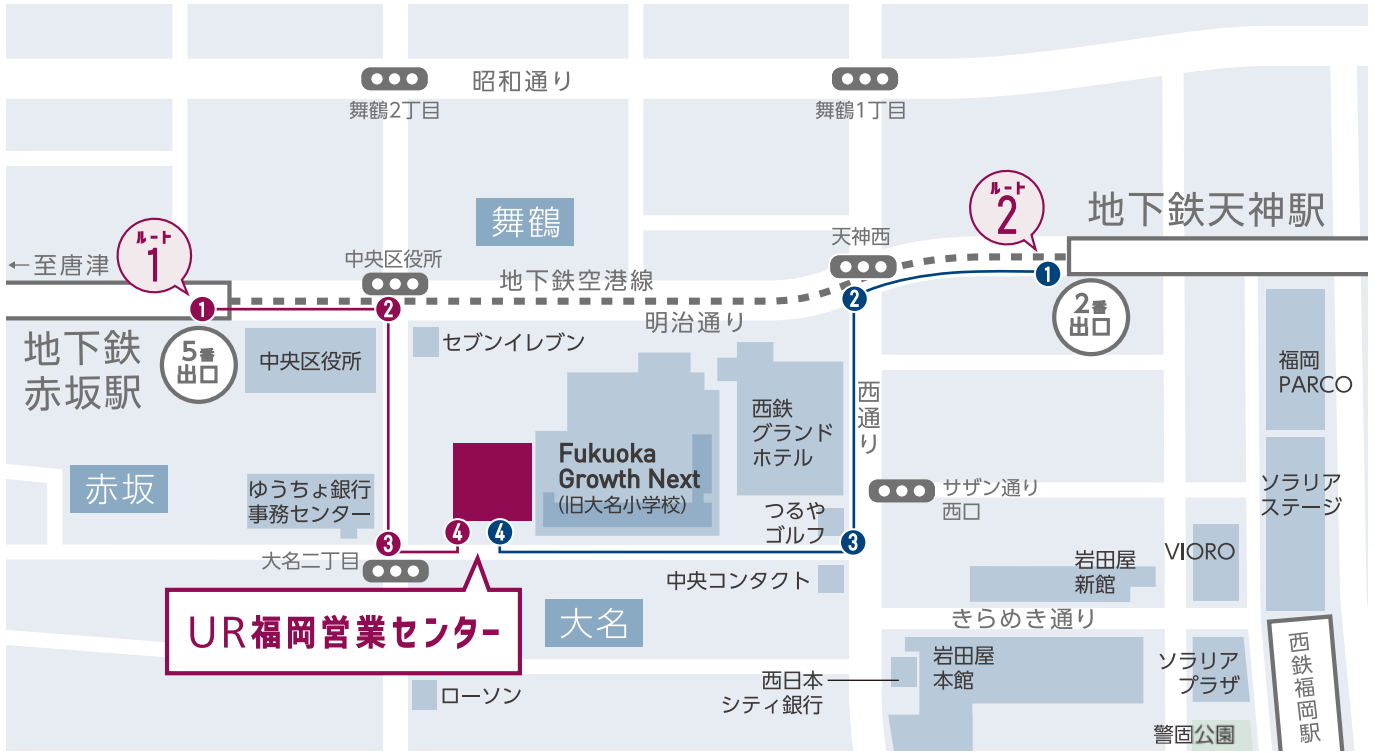

住所

福岡県福岡市中央区大名
2丁目6番20号

礼金ナシ

仲介手数料ナシ

更新料ナシ

保証人ナシ

UR福岡営業センターへのアクセスはこちら！

単身者から子育て家族まで、みんなが暮らしやすい住まいが揃っています！お気軽にお越しください。

地下鉄でお越しの方 地下鉄「赤坂」・「天神」駅近く！

① 地下鉄赤坂駅5番出口を出て天神方面へ進み、「中央区役所」の交差点を右折します。

② そのまま直進します。

③ ゆうちょ銀行事務センターが角にある「大名二丁目」交差点を左に曲がります。

④ 左手に「UR福岡営業センター」があります。2Fへお上がりください。

① 地下鉄天神駅2番出口を出て左手に進み、「天神西」交差点を左折します。

② 右手に見えるグランドホテル側へと横断歩道を渡り、そのまま直進します。

③ 西通り「サザン通り西口」交差点近くのつるやゴルフの角を曲がり、200mほど歩きます。

④ 旧大名小学校を通り過ぎると、右手に「UR福岡営業センター」があります。2Fへお上がりください。

※ 駐車場がないため公共交通機関をご利用ください。