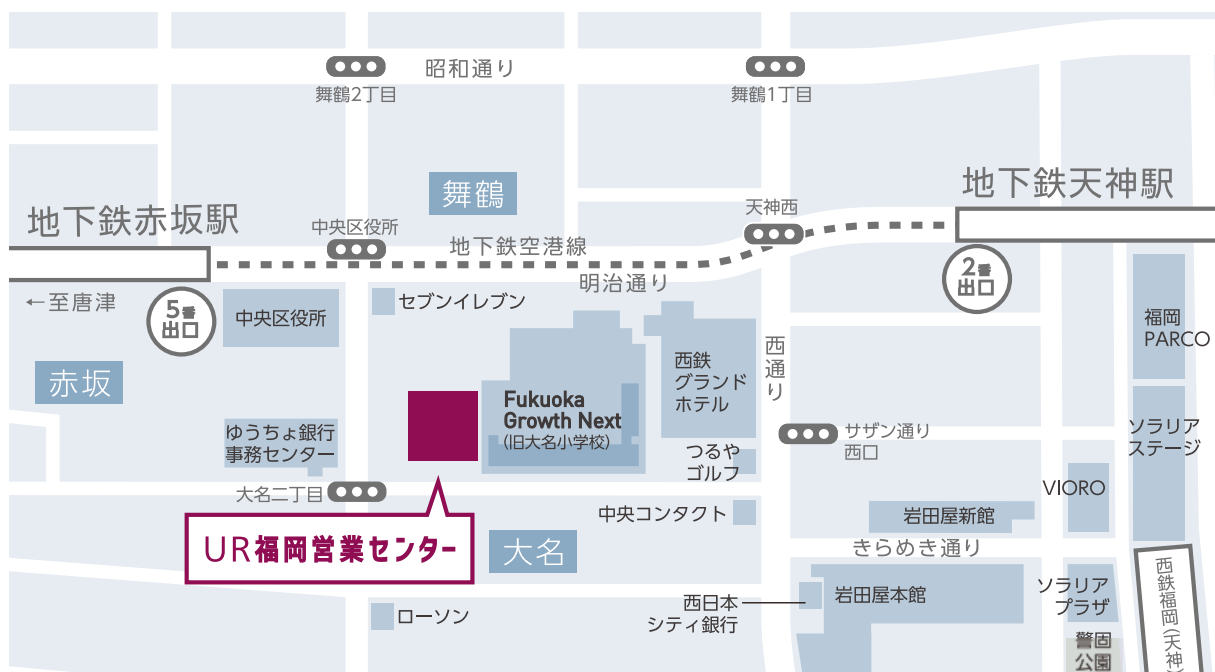

理想の暮らしをさがすなら

UR福岡営業センター

開設
時間

毎日営業 (年未年始・5/3~5/5を除く)

1~3月 / 9:30~18:30

4~12月 / 9:30~18:00

天神西通り
そば!

TEL

092-722-1101

住所

福岡県福岡市中央区大名2丁目6番20号

礼金ナシ

仲介手数料ナシ

更新料ナシ

保証人ナシ