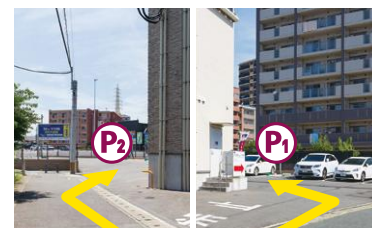

電車でお越しの方 ▶ JR千早駅東口から徒歩3分！

① JR千早駅東口を出て「千早駅東口」の交差点を横断、右折します。

② 100mほど歩き、角にコンビニがある「千早駅南」の交差点を左折し、さらに直進します。

③ 「多々良中学校西」の交差点を横断し、左折します。

④ 右手に見えてくる建物の1階に店舗があります。

車でお越しの方 ▶ 国道3号線博多バイパス沿い。隣接パーキングあり！！

ルート 1

① 国道3号線博多バイパスを空港方面に進むと左手に店舗があります。店舗手前P1の駐車場にお入りください。
※バイパスからは、P2駐車場には入れません。

① 「多々良中前」交差点より、多々良中学校を右側に見ながら、50mほど直進します。

ルート 2

② 多々良中学校の道沿いにある動物病院の角を曲がり、直進します。

③ つきあたりまで直進します。

④ 店舗の裏手に到着します。P1 P2どちらの駐車場もご利用いただけます。