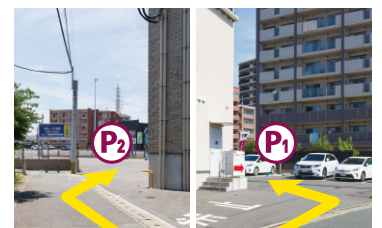

① JR千早駅東口を出て「千早駅東口」の交差点を横断、右折します。

② 100mほど歩き、角にコンビニがある「千早駅南」の交差点を左折し、さらに直進します。

③ 「多々良中学校西」の交差点を横断し、左折します。

④ 右手に見えてくる建物の1階に店舗があります。

車でお越しの方 ▶ 国道3号線博多バイパス沿い。隣接パーキングあり！！

① 「多々良中前」交差点より、多々良中学校を右側に見ながら、50mほど直進します。

② 多々良中学校の道沿いにある動物病院の角を曲がり、直進します。

③ つきあたりまで直進します。

④ 店舗の裏手に到着します。P1 P2 どちらの駐車場もご利用いただけます。

⑤ つきあたりまで直進します。

⑥ 店舗の裏手に到着します。P1 P2 どちらの駐車場もご利用いただけます。