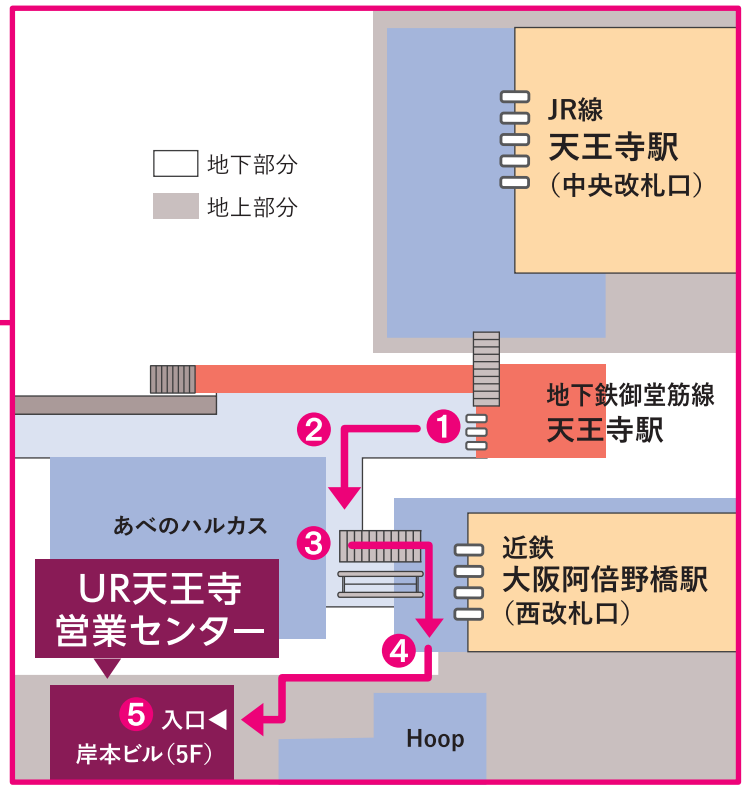

UR天王寺営業センター

地下鉄御堂筋線「天王寺」駅からの行き方

① 地下鉄御堂筋線「天王寺」駅、西改札口を出て左へ進みます。

② 御堂筋線「天王寺」駅、西改札口を左に曲がります。

③ 階段またはエスカレーターでHoop方面へ進みます。

④ Hoop手前の道を右に進むと岸本ビルが見えます。

⑤ エレベーターで5F上がると天王寺営業センターがあります。

UR天王寺営業センター 大阪府大阪市阿倍野区阿倍野筋1丁目3番21号(岸本ビル5階)