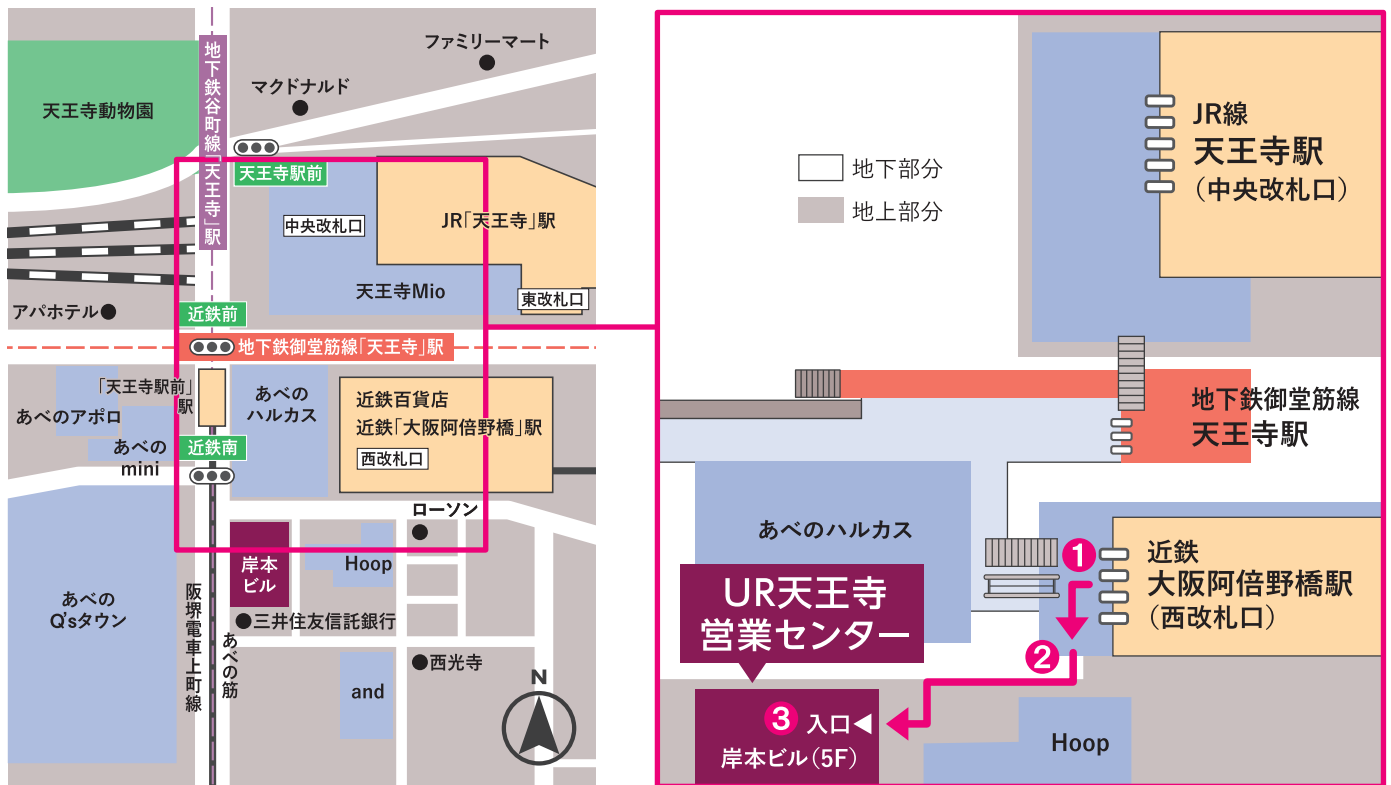

UR天王寺営業センター

近鉄「大阪阿部野橋」駅からの行き方

① 近鉄「阿倍野橋」駅、西改札を出て左手Hoop方面へ進みます。

② Hoop手前の道を右に進むと岸本ビルが見えます。

③ エレベーターで5Fに上がると天王寺営業センターがあります。

UR天王寺営業センター 大阪府大阪市阿倍野区阿倍野筋1丁目3番21号(岸本ビル5階)

TEL 06-6624-2281

- 営業時間／9:30～19:00
- 定休日／水曜日・年末年始(12/29～1/3)
- 駐車場／あり