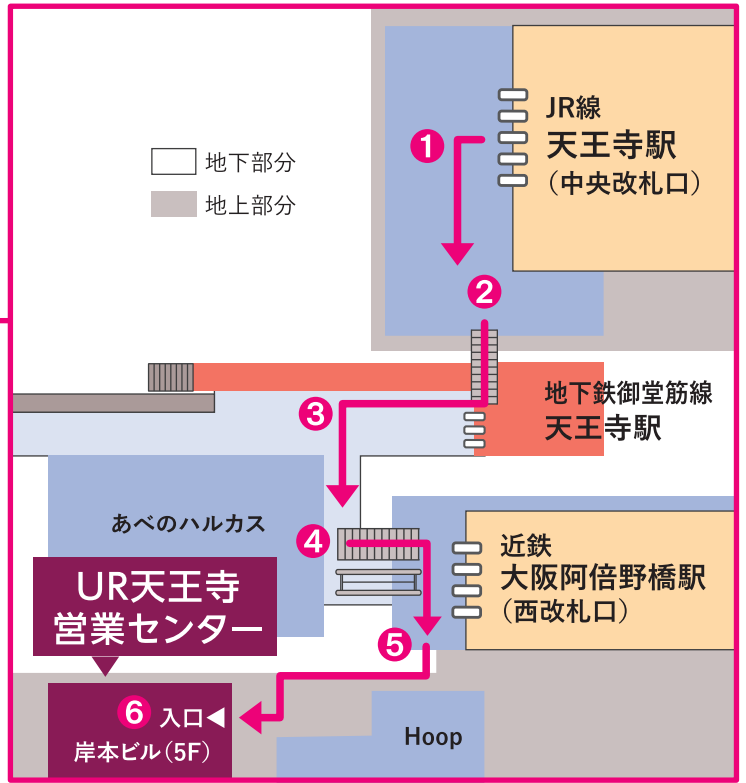

UR天王寺営業センター

JR「天王寺」駅からの行き方

① JR線「天王寺」駅、中央改札口を出て左に進みます。

② その先の階段で地下へ下り、御堂筋線「天王寺」駅方面へ進みます。

③ 御堂筋線「天王寺」駅、西改札口を左に曲がります。

④ 階段またはエスカレーターでHoop方面へ進みます。

⑤ Hoop手前の道を右に進むと岸本ビルが見えます。

⑥ エレベーターで5Fに上がると天王寺営業センターがあります。

UR天王寺営業センター 大阪府大阪市阿倍野区阿倍野筋1丁目3番21号(岸本ビル5階)

TEL 06-6624-2281

- 営業時間／9:30～19:00
- 定休日／水曜日・年末年始(12/29～1/3)
- 駐車場／あり