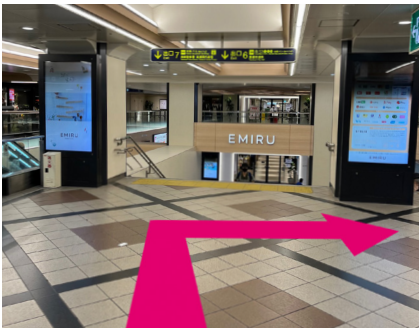

UR高槻営業センター

阪急京都線「高槻市」駅からの行き方

① 阪急京都線「高槻市」駅改札を出て目の前の階段を下りずに右に曲がります。

② 正面に見える歩道橋を渡ります。

③ 三井住友銀行の右脇の道を直進します。

④ 郵便局が見えたら右に曲がります。

⑤ 右手に「UR高槻営業センター」があります。

UR高槻営業センター
TEL 072-686-5533

大阪府高槻市高槻町9番24号(スクエアビル1階)
 ■ 営業時間 / 10:00~19:00
 ■ 定休日 / 水曜日・年末年始(12/29~1/3)
 ■ 駐車場 / あり