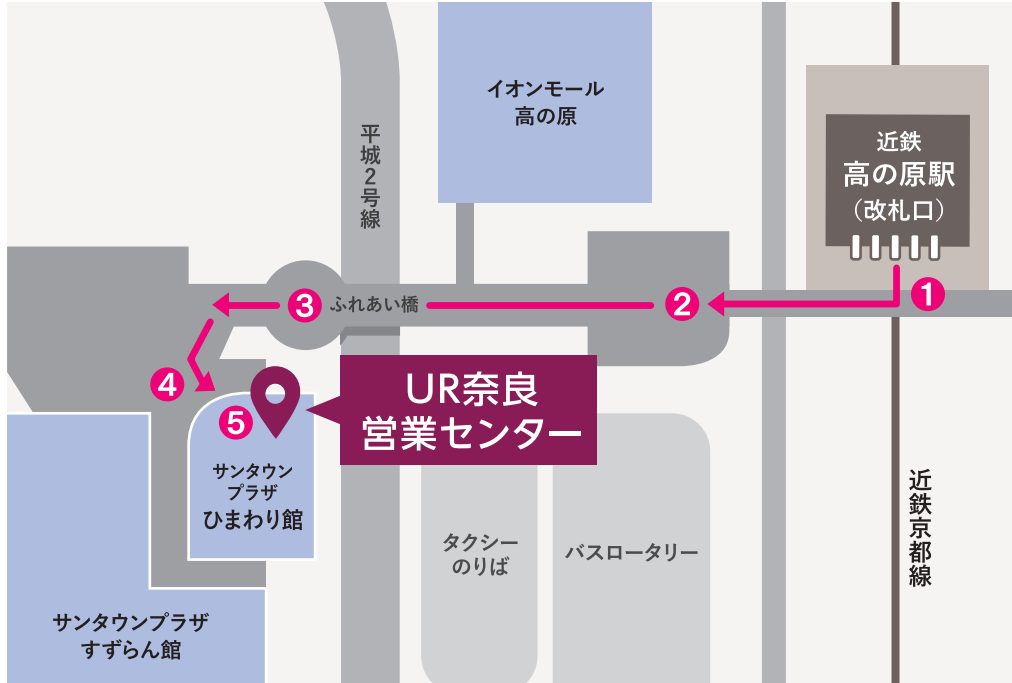

UR奈良営業センター

近鉄「高の原」駅からの行き方

① 近鉄「高の原」駅改札口を出て右に曲がります。

② 正面に見える大きな階段を上ります。

③ サンタウンプラザ「ひまわり館」が左手に見えてきます。

④ 入口を入り、2階にお越してください。

⑤ 左手に「UR奈良営業センター」があります。

UR奈良営業センター
TEL 0742-71-5561

奈良県奈良市右京1丁目4番地(サンタウンプラザひまわり館2階)
 ■ 営業時間/9:30~18:00
 ■ 定休日/水曜日・年末年始(12/29~1/3)
 ■ 駐車場/あり