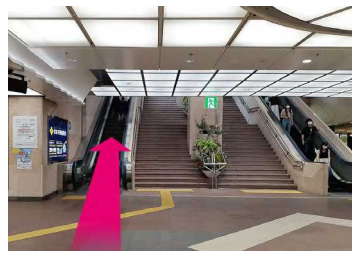

阪神「神戸三宮」駅からの行き方

① 「神戸三宮」駅の西口改札を出て右折します。

② 阪急電車方面へ向かい、「santica」の入口を左折します。

③ 広場の奥にあるエスカレーターで1Fへ上がります。

④ 1Fへ出て右折します。

⑤ JR・阪急電車のりばへのエスカレーターを上がり、阪急電車の切符売り場まで直進します。

⑥ 阪急電車の切符売り場の手前で右折するとエスカレーターがみえます。

⑦ エスカレーターで3階「オフィスエントランス」まで上がります。