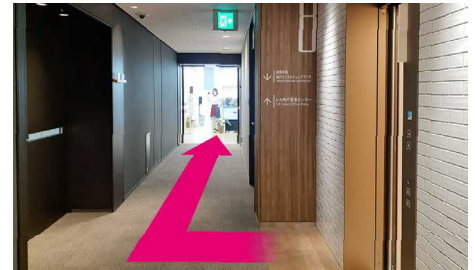

⑩ エレベーターを出て右折すると当センターです。

UR神戸営業センター
TEL 078-571-6789

神戸市中央区加納町4丁目2番1号 神戸三宮阪急ビル8階
■ 営業時間／9:30～18:00
■ 定休日／水曜日・年末年始(12/29～1/3)
■ 駐車場／なし