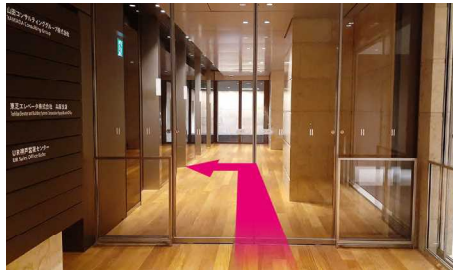

⑨ エレベーターで8階まで上がります。