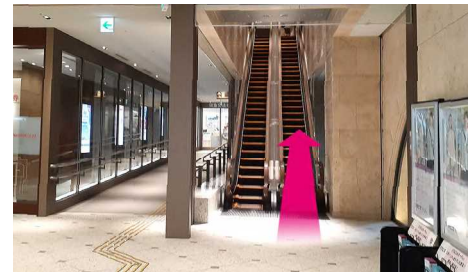

阪神「神戸三宮」駅からの行き方

① 「神戸三宮」駅の西口改札を出て右折します。

② 阪急電車方面へ向かい、「santica」の入口を左折します。

③ 広場の奥にあるエスカレーターで1Fへ上がります。

④ 1Fへ出て右折します。

⑤ JR・阪急電車のりばへのエスカレーターを上がり、阪急電車の切符売り場まで直進します。

⑥ 阪急電車の切符売り場の手前で右折するとエスカレーターがみえます。

⑦ エスカレーターで3階「オフィスエントランス」まで上がります。