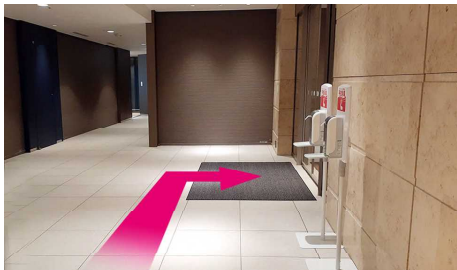

阪神「神戸三宮」駅からの行き方

① 「神戸三宮」駅の西口改札を出て右折します。

② 阪急電車方面へ向かい、「santica」の入口を左折します。

③ 広場の奥にあるエスカレーターで1Fへ上がります。

④ 1Fへ出て右折します。

⑤ JR・阪急電車のりばへのエスカレーターを上がり、阪急電車の切符売り場まで直進します。

⑥ 阪急電車の切符売り場の手前で右折するとエスカレーターがみえます。

⑦ エスカレーターで3階「オフィスエントランス」まで上がります。