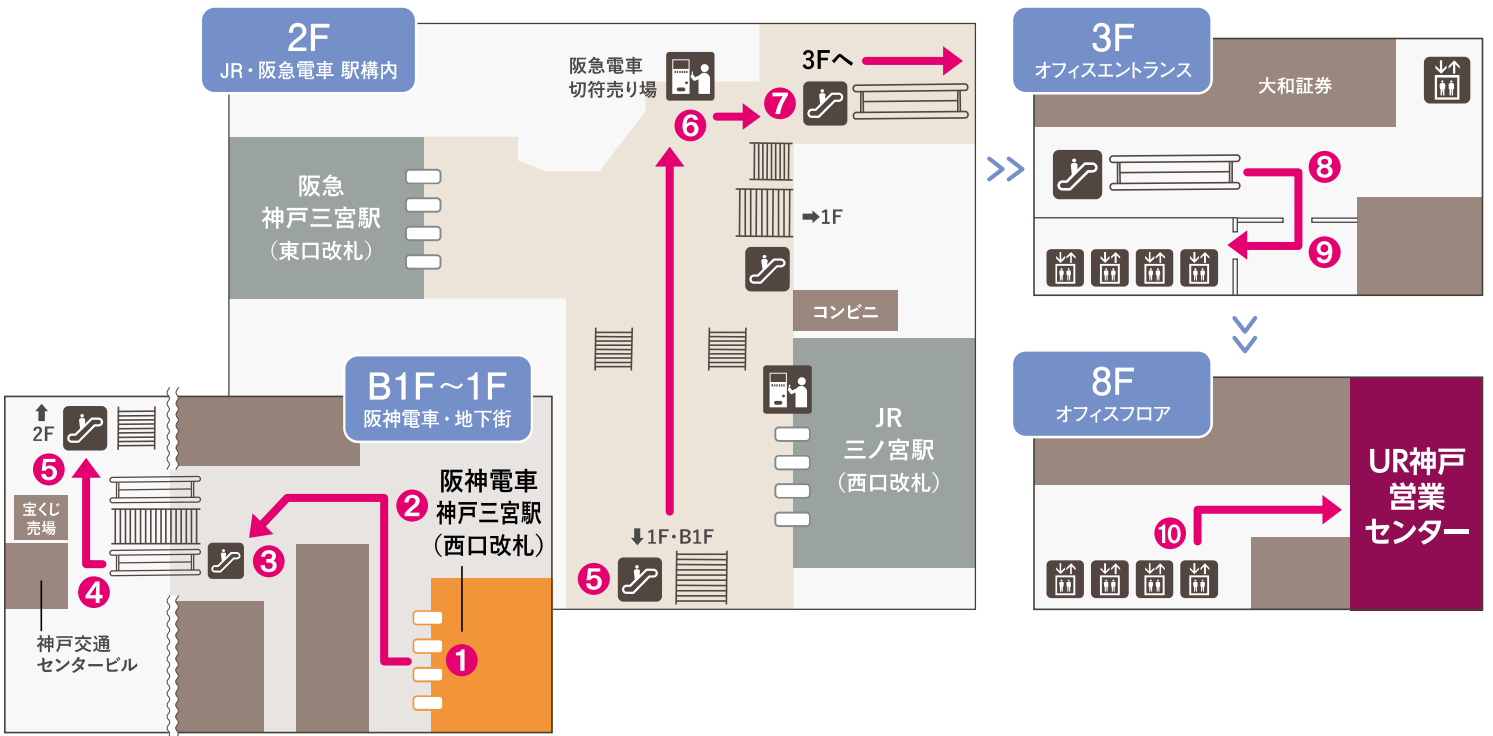

阪神「神戸三宮」駅からの行き方

① 「神戸三宮」駅の西口改札を出て右折します。

② 阪急電車方面へ向かい、「santica」の入口を左折します。

③ 広場の奥にあるエスカレーターで1Fへ上がります。

④ 1Fへ出て右折します。

⑤ JR・阪急電車のりばへのエスカレーターを上がり、阪急電車の切符売り場まで直進します。

⑥ 阪急電車の切符売り場の手前で右折するとエスカレーターがみえます。

⑦ エスカレーターで3階「オフィスエントランス」まで上がります。

⑧ エスカレーターを上がり右折します。

⑨ エレベーターで8階まで上がります。

⑩ エレベーターを出て右折すると当センターです。

UR神戸営業センター
TEL 078-571-6789

神戸市中央区加納町4丁目2番1号 神戸三宮阪急ビル8階
■ 営業時間／9:30～18:00
■ 定休日／水曜日・年末年始(12/29～1/3)
■ 駐車場／なし