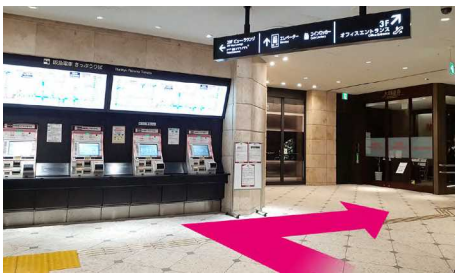

JR「三ノ宮」駅・阪急「神戸三宮」駅 からの行き方

■ 阪急「神戸三宮」駅から

① 「神戸三宮」駅の東口改札を出て左側の切符売り場まで進みます。→ ③へ

③ 切符売り場の手前で右折するとエスカレーターが見えます。

⑥ エレベーターで8階まで上がります。

■ JR「三ノ宮」駅から

① 「三ノ宮」駅の西口改札を出て右へ進みます。

④ エスカレーターで3階「オフィスエントランス」まで上がります。