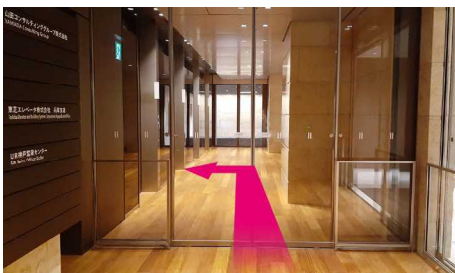

JR「三ノ宮」駅・阪急「神戸三宮」駅 からの行き方

■ 阪急「神戸三宮」駅から

① 「神戸三宮」駅の東口改札を出て左側の切符売り場まで進みます。→ ③へ

③ 切符売り場の手前で右折するとエスカレーターが見えます。

⑥ エレベーターで8階まで上がります。

■ JR「三ノ宮」駅から

① 「三ノ宮」駅の西口改札を出て右へ進みます。

④ エスカレーターで3階「オフィスエントランス」まで上がります。