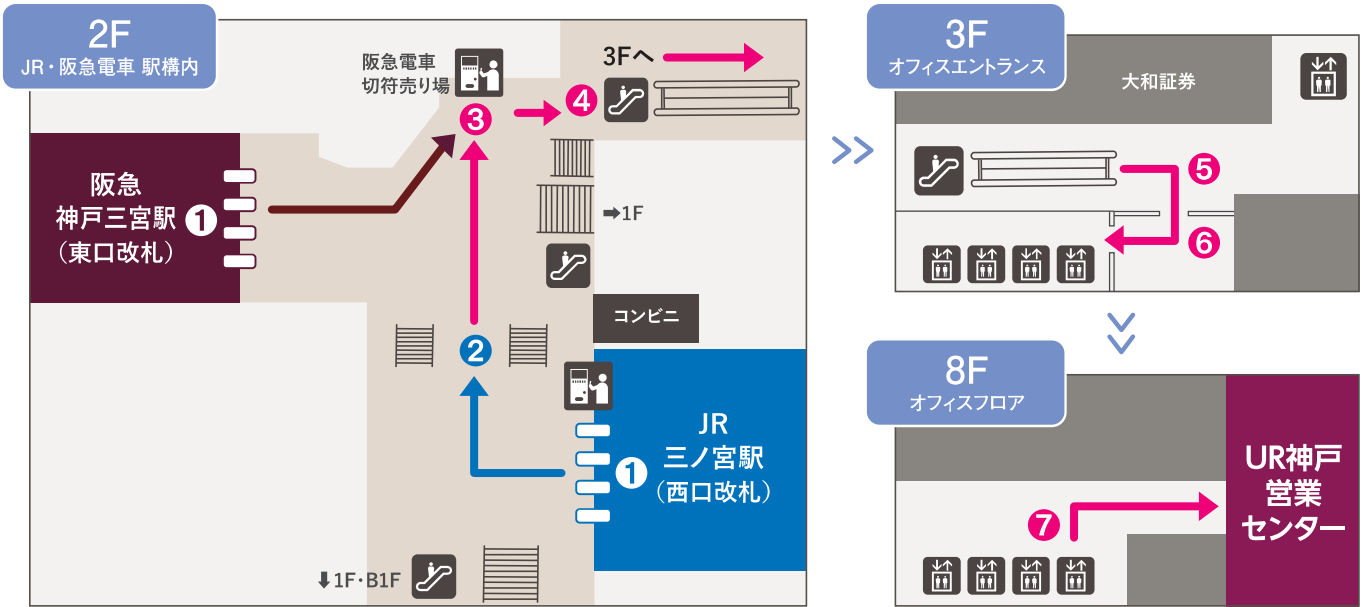

JR「三ノ宮」駅・阪急「神戸三宮」駅 からの行き方

■ 阪急「神戸三宮」駅から

① 「神戸三宮」駅の東口改札を出て左側の切符売り場まで進みます。→ ③へ

③ 切符売り場の手前で右折するとエスカレーターが見えます。

⑥ エレベーターで8階まで上がります。

■ JR「三ノ宮」駅から

① 「三ノ宮」駅の西口改札を出て右へ進みます。

④ エスカレーターで3階「オフィスエントランス」まで上がります。

⑦ エレベーターを出て右折すると当センターです。

② 阪急電車の切符売り場まで直進します。→ ③へ

⑤ エスカレーターを上がり右折します。

UR神戸営業センター
TEL 078-571-6789

神戸市中央区加納町4丁目2番1号 神戸三宮阪急ビル8階
 ■ 営業時間／9:30～18:00
 ■ 定休日／水曜日・年末年始(12/29～1/3)
 ■ 駐車場／なし