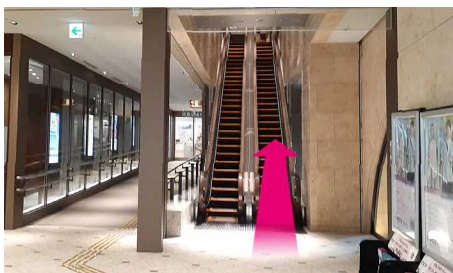

JR「三ノ宮」駅・阪急「神戸三宮」駅 からの行き方

■ 阪急「神戸三宮」駅から

① 「神戸三宮」駅の東口改札を出て左側の切符売り場まで進みます。→ ③へ

③ 切符売り場の手前で右折するとエスカレーターが見えます。

⑥ エレベーターで8階まで上がります。

■ JR「三ノ宮」駅から

① 「三ノ宮」駅の西口改札を出て右へ進みます。

④ エスカレーターで3階「オフィスエントランス」まで上がります。