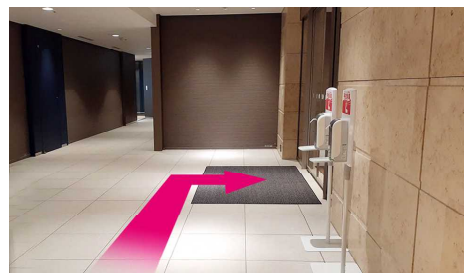

⑤ エスカレーターを上がり右折します。

UR神戸営業センター
TEL 078-571-6789

神戸市中央区加納町4丁目2番1号 神戸三宮阪急ビル8階
■ 営業時間／9:30～18:00
■ 定休日／水曜日・年末年始(12/29～1/3)
■ 駐車場／なし