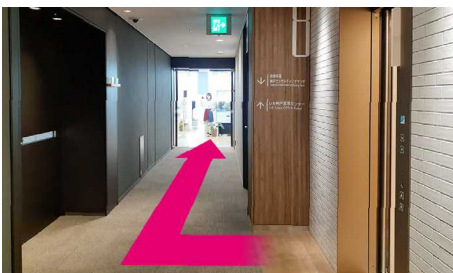

JR「三ノ宮」駅・阪急「神戸三宮」駅 からの行き方

■ 阪急「神戸三宮」駅から

① 「神戸三宮」駅の東口改札を出て左側の切符売り場まで進みます。→ ③へ

③ 切符売り場の手前で右折するとエスカレーターが見えます。

⑥ エレベーターで8階まで上がります。

■ JR「三ノ宮」駅から

① 「三ノ宮」駅の西口改札を出て右へ進みます。

④ エスカレーターで3階「オフィスエントランス」まで上がります。