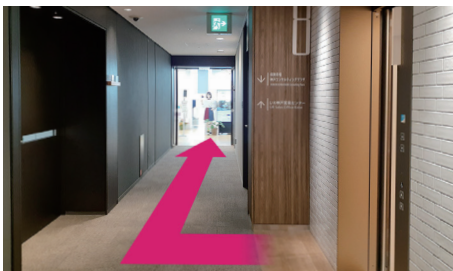

JR「三ノ宮」駅・阪急「神戸三宮」駅からの行き方

■ 阪急「神戸三宮」駅から

① 阪急「神戸三宮」駅 東口改札を出て左側の切符うりばまで進みます。→ ③へ

③ 切符うりばの手前で右折するとエスカレーターが見えます。

⑥ エレベーターで8階まで上がります。

■ JR「三ノ宮」駅から

① JR「三ノ宮」駅 西口改札を出て右へ進みます。

④ エスカレーターで3階「オフィスエントランス」まで上がります。