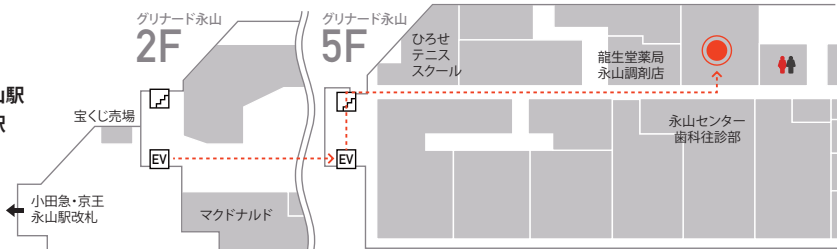

アクセス

小田急多摩線 小田急永山駅
京王相模原線 京王永山駅
から徒歩 1分
グリナード永山 5F

お問い合わせ

ご利用に関するお問い合わせは LINE トーク画面の
「メニュー」 > 「お問い合わせ」 よりお問い合わせが可能です

メールでのお問い合わせは support@tsumug.com まで

実施

施設運営

協力

後援