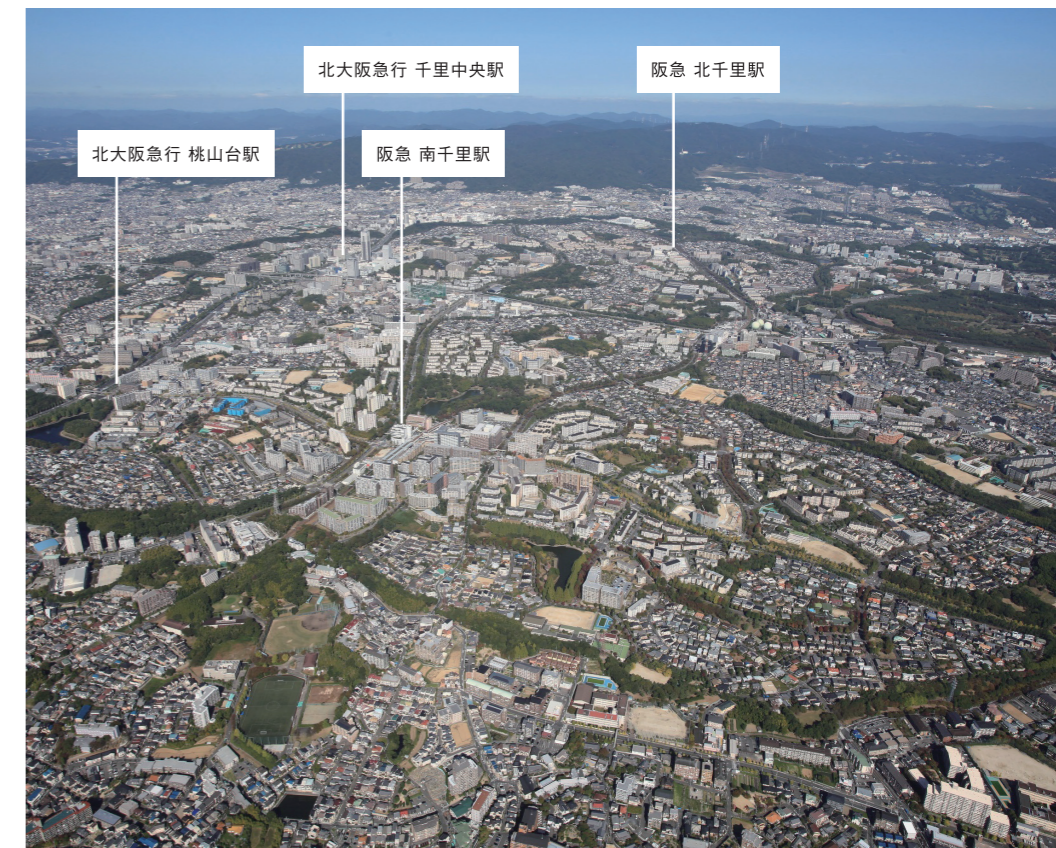

## ▶ 千里ニュータウン(大阪府豊中市・吹田市)

豊中市・吹田市にまたがる千里丘陵に開発された日本最初の大規模ニュータウン。

千里ニュータウンでは、9団地、約9,000戸のUR賃貸住宅を有し、千里竹見台団地、新千里東町団地、千里高野台団地で建て替えを始めており、魅力あるまちづくりを進めています。

千里ニュータウン (photo 株式会社市浦ハウジング&プランニング)

## 千里竹見台団地(大阪府吹田市)

阪急南千里駅前のスターハウス(1970年頃)

建て替え後住棟