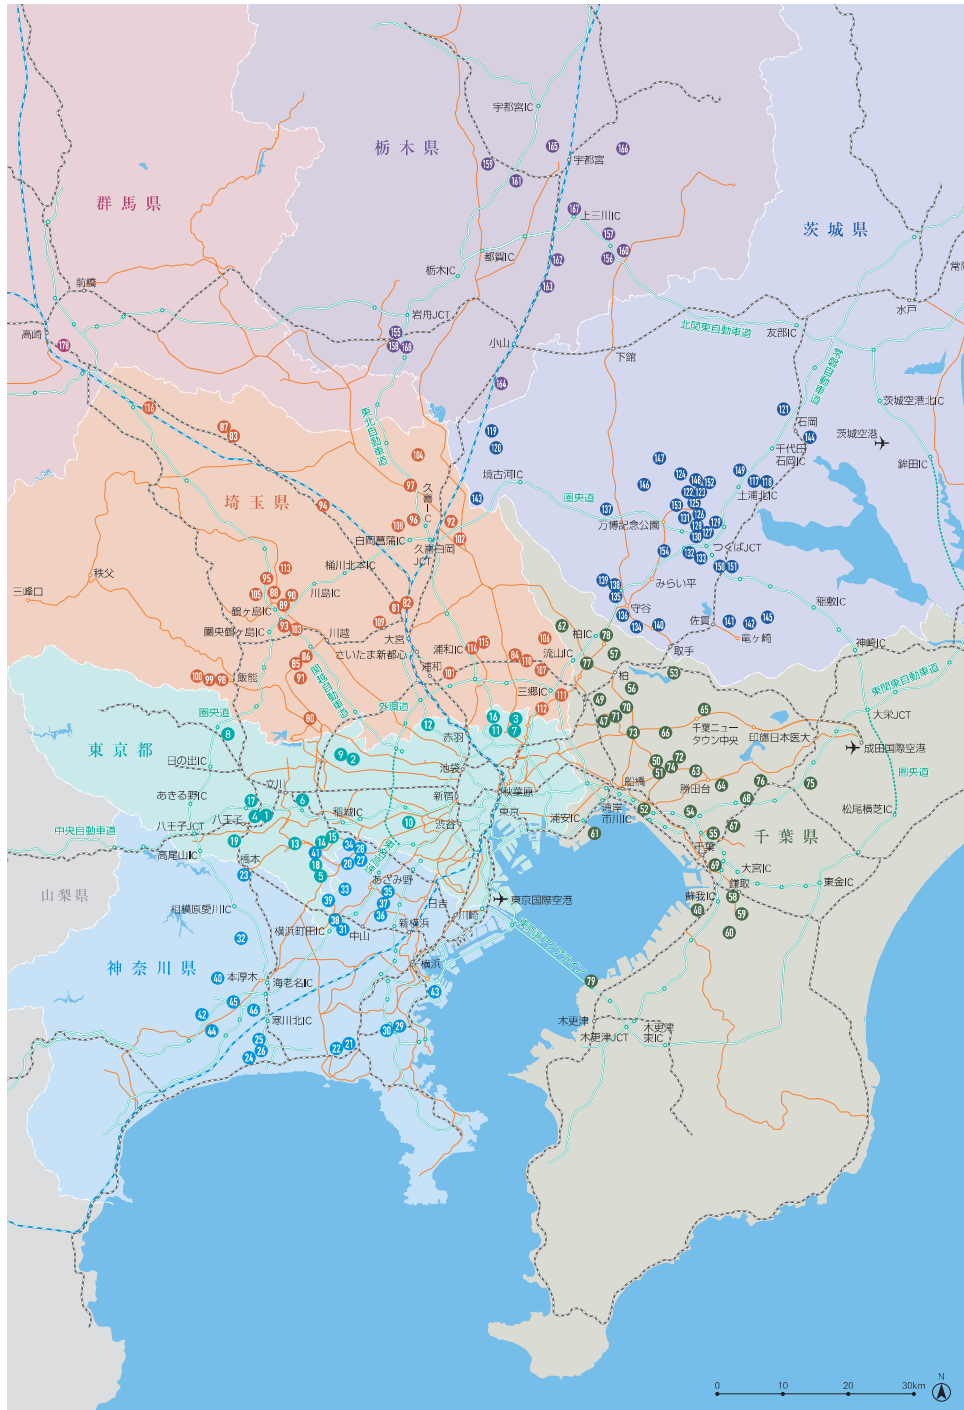

# 事業地区一覽

## (東京都)

- 1 豊田【多摩平】
- 2 田無【ひばりが丘】
- 3 竹の塚
- 4 北八王子
- 5 鶴川
- 6 国立【国立富士見台】
- 7 栗原・六月町【栗原】
- 8 青梅羽村【西東京】
- 9 久留米【滝山】
- 10 千歳船橋【希望ヶ丘】
- 11 谷在家
- 12 板橋【高島平】
- 13 多摩ニュータウン【南多摩】
- 14 稲城空ヶ谷戸
- 15 稲城整台
- 16 北部流通
- 17 宇津木台
- 18 鶴川第二【鶴川台】
- 19 南八王子【八王子みなみ野シティ】

## (千葉県)

- 47 金ヶ作【常盤平】
- 48 五井市原【市原臨海】
- 49 北小金【小金原】
- 50 高根木戸【高根台】
- 51 北習志野【習志野台】
- 52 津田沼【袖ヶ浦】
- 53 湖北台
- 54 新換見川【さつきが丘】
- 55 東寺山【みつわ台】
- 56 沼南台【大津ヶ丘】
- 57 北柏
- 58 千葉東南部【City&Cityおゆみ野】
- 59 千原台【City&Cityちはら台】
- 60 潤井戸【うるいど南】
- 61 浦安東【浦安マリナイースト21】
- 62 野田山崎【野田みずぎの街】
- 63 萱田【八千代ゆりのき台】
- 64 南志津【志津】
- 65 千葉ニュータウン【千葉北部(印西)】
- 66 千葉ニュータウン【千葉北部(船橋)】
- 67 和良比【四街道美しが丘】
- 68 物井【バリータウンもねの里】
- 69 千葉寺【青葉の森の街】
- 70 高柳西部第一【しいの木台】