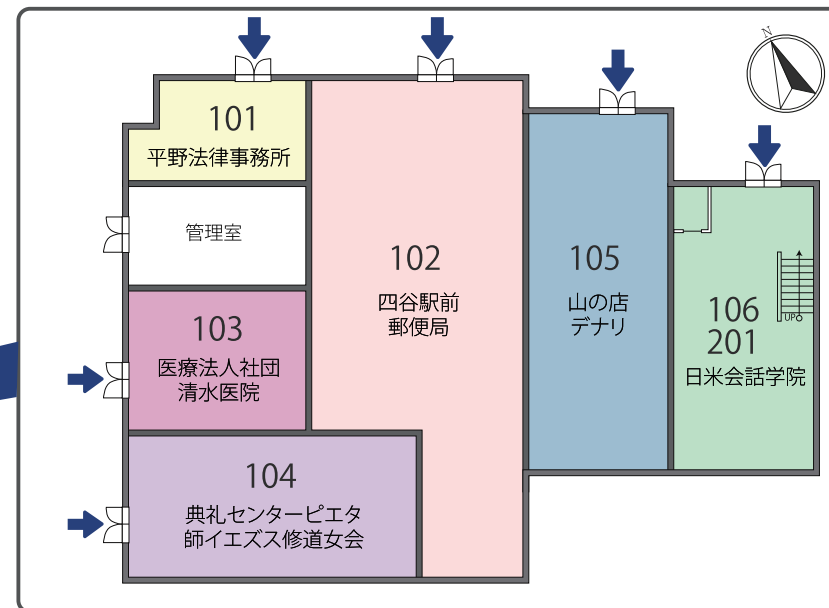

仮設店舗のご案内

区画	店舗名
101	平野法律事務所
102	 郵便局 四谷駅前郵便局
103	医療法人社団 清水医院
104	 典礼センターピエタ 師イエズス修道女会
105	 Climbing Guide's Shop DENALI Mountaineering Equipment and Information
106 201	 一般財団法人 国際教育振興会 日米会話学院 Tel. 03-3359-9621 www.nichibei.ac.jp 160-0004 東京都新宿区四谷1丁目50番地