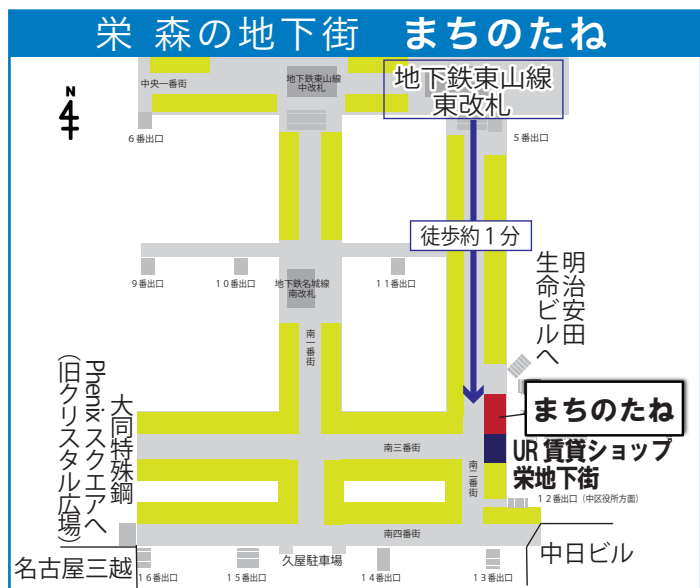

【開催スケジュール】

※日によって開催時間が異なります。ご注意ください。

開催日	時間	13時	19時	開催日	時間	10時	19時
2月5日(月)		展示		2月6日(火) ～2月12日(月)		展示	

展示

※記載されているイベント内容・時間等は予告なく変更する場合があります。