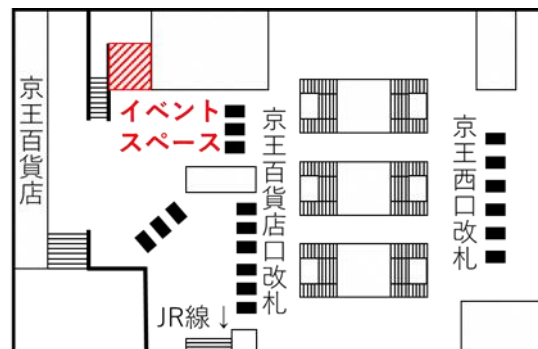

1. 概要

- (1) 日時：2022年1月29日（土）～31日（月） 各日11時～17時
  (2) 場所：京王線新宿駅京王百貨店口イベントスペース
  (京王線新宿駅京王百貨店口改札外)

- (3) 内容：多摩ニュータウンのオススメポスター掲示
  Instagram フォトキャンペーン投稿写真の紹介動画
  京王沿線近居応援キャンペーン・制度説明等の取組紹介
  (多摩市・UR都市機構・京王電鉄の3者スタッフによるお得な近居制度等紹介)
  ※紹介動画は2月1日（火）から各 YouTube チャンネルでご覧いただけます
  <多摩市 YouTube>

<https://www.youtube.com/channel/UCbIoDaryt_cKc-8dvZybCCg>

<UR都市機構公式 YouTube>

<https://www.youtube.com/user/URTOSHIKIKO>

<京王電鉄公式 YouTube>

<https://www.youtube.com/channel/UC1zXGI0d67KVGe1cAxmTcKg>

2. お客様のお問い合わせ先

京王電鉄沿線価値創造部

TEL. 042-337-3046

以上

《このニュースに関するお問い合わせ先》

●多摩市 企画政策部 企画課	TEL. 042-338-6813
●UR都市機構 東日本賃貸住宅本部 多摩エリア経営部	TEL. 042-595-9176
●京王電鉄 沿線価値創造部	TEL. 042-337-3046