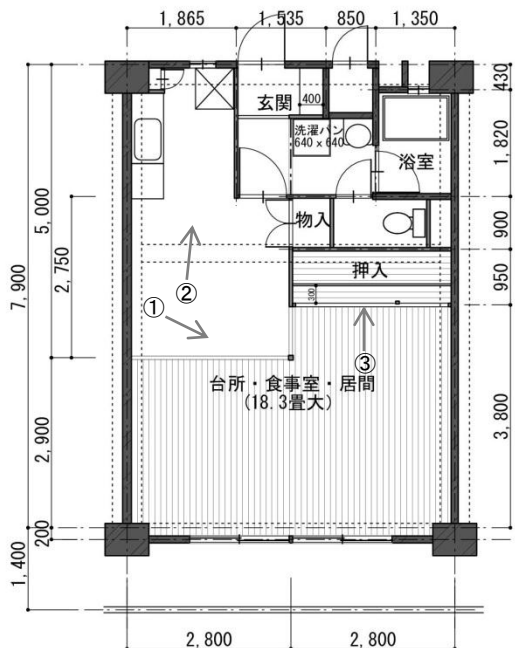

# 間 shikiru

ゆるやかに心地よく しなやかに私らしく

『間shikiru』(マシキル)は、壁や建具(襖)で完璧に仕切られた部屋ではなく、住まい手がカーテンや家具で自由に“ゆるやかに”間仕切る(間しきる⇒マシキル)ことができ、住まい手の個性や要望に、“しなやかに”対応し、“私らしい”間取りにアレンジできるお部屋です。

【住戸内写真】

before → after

カーテンや家具の色でアクセントをつけるため、ホワイトを基調としたアンティーク調にコーディネート

①～③：右図対応 (撮影方向)

【募集概要】 菅場団地 (名古屋市千種区菅場2-5-25)  
 ■住宅専用面積：45.36㎡ ■住宅型式：1LDK (ワンルーム)  
 ■家賃 (月額)：6万円台(予定) ■共益費 (月額)：2,700円

【設備仕様】

- ・エアコン (大容量)
- ・モニター付インターホン
- ・玄関ドア二重ロック
- ・自動お湯張り機能
- ・台所・浴室・洗面所給湯・VDSL高速インターネット利用可