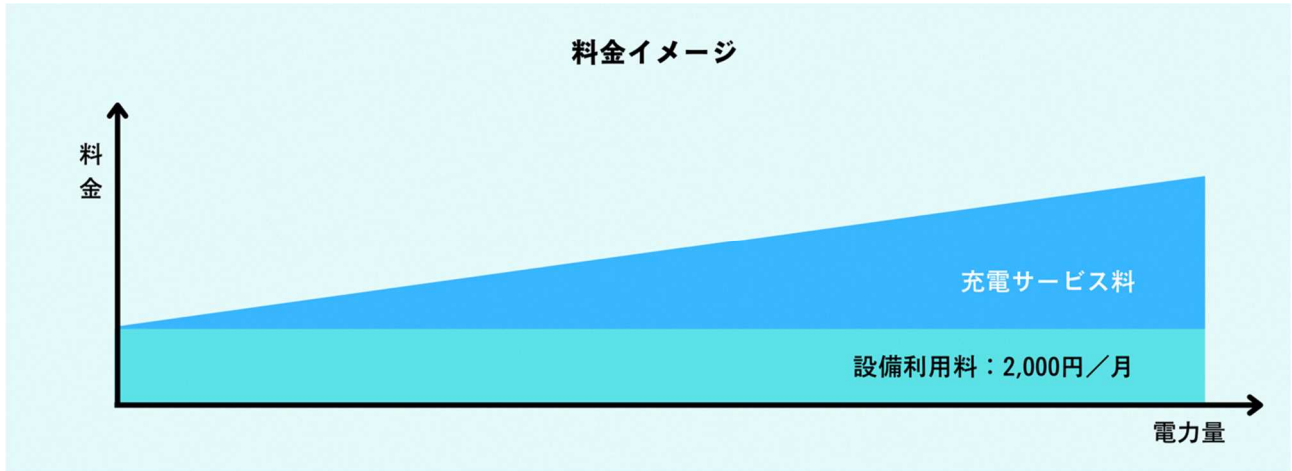

また、近年の各地域における電気料金の高騰および地域間の料金差に伴い、令和6（2024）年5月1日より充電サービス利用料の改定いたします。

・ WeCharge 料金改定のお知らせ： <https://www.ubiden.com/news/20240123>

【アーバンラフレ鶴舞公園でのお支払い料金イメージ】

【充電サービス料】（4月末まで）

	Guest	Short	Middle	Long	Super Long
基本料金 (月額)	0 円/月	1,100 円/月	2,200 円/月	4,400 円/月	8,800 円/月
電力量課金	48 円/kWh	30 kWh まで定額内 以降 45 円/kWh	60 kWh まで定額内 以降 42 円/kWh	120 kWh まで定額内 以降 39 円/kWh	250 kWh まで定額内 以降 36 円/kWh

以上