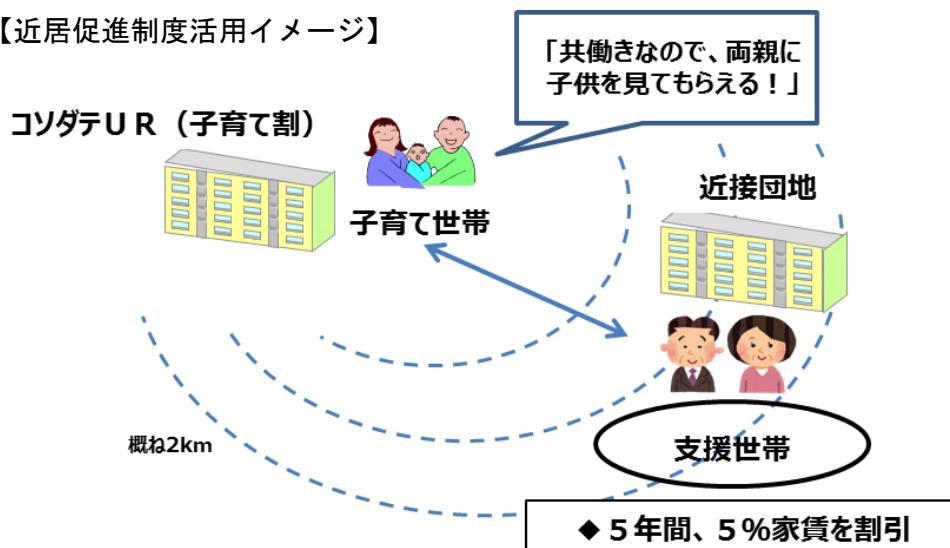

【近居促進制度活用イメージ】