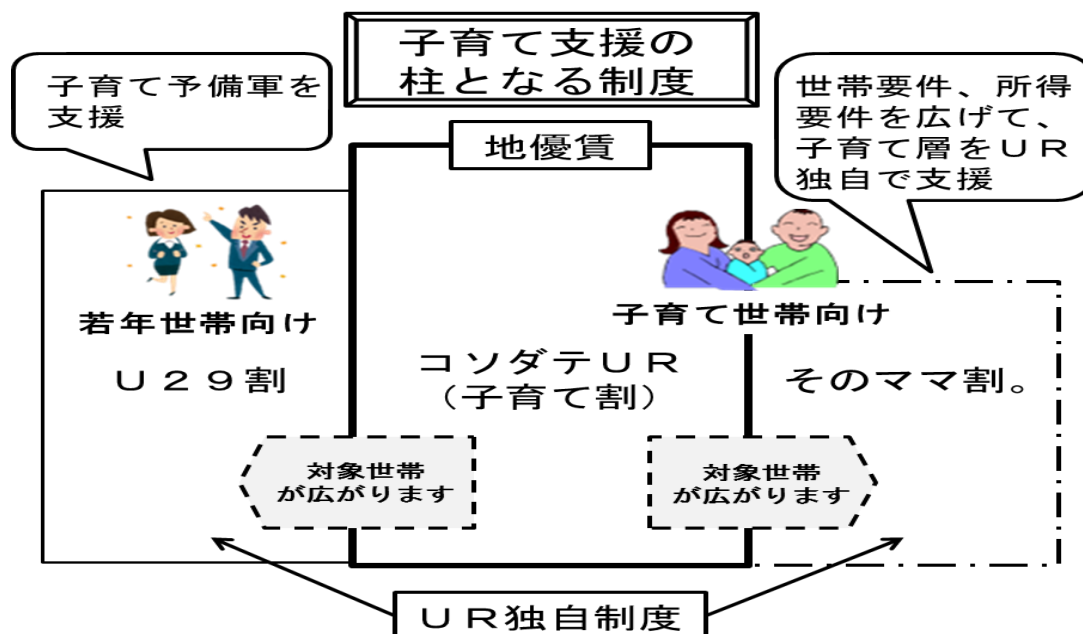

(参考1 UR独自制度) 子育て世帯向け定期借家 (商品名 そのママ割。)

18歳未満の扶養親族（妊娠中を含む）と同居する方向けの制度です。

3年間の定期借家契約となります（※）。

UR都市機構が定める入居資格を満たせば入居可能です。

東京都、神奈川県下71団地で募集中です。

※契約期間が3年に限定されるため、期間の限定がない場合に比べて家賃を低く設定。

<地優賃制度とUR独自制度の相関図>